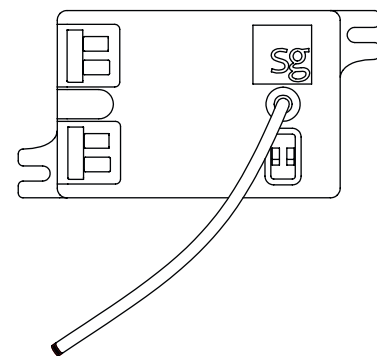

# Bassi, Ludo, Largo

 **IP65 IK10** 

220-240V, 50/60Hz

	
	
 <p><b>NO:</b> Kan kun installeres av en registrert installasjonsvirksomhet.  <b>EN:</b> Only to be installed by an authorized electrician.  <b>FR:</b> Doit être installé par un électricien autorisé.  <b>NL:</b> Mag alleen geïnstalleerd worden door een bevoegde elektricien.  <b>DE:</b> Dieses Produkt darf nur durch autorisiertes Personal (z. B. Elektro-Installateur) angeschlossen und in Betrieb genommen werden.  <b>FI:</b> Asentaa saa vain valtuutettu sähköasentaja</p>	 <p><b>NO:</b> Skru av strømmen før montering.  <b>EN:</b> Turn off power before installing.  <b>FR:</b> Couper le courant avant l'installation.  <b>NL:</b> Stroom uitschakelen voor u het toestel installeert.  <b>DE:</b> Vor Installationsarbeiten den Strom abschalten.  <b>FI:</b> Sammuta virta ennen kytkemistä</p> 

	< 0,5 W
Max.	200 W

IR	
<del>IR</del>	LED

SWITCH		SENSOR		
S1	S2	Sensor LUX Level	Open (LUX)	Close (LUX)
 ON	ON		100	150
 ON	OFF		80	130
 OFF	ON		70	120
 OFF	OFF		50	100

Standard

**NORWAY** SG Armaturen AS  
Tlf: +47 37 50 03 00  
firmapost@sg-as.no  
www.sg-as.no