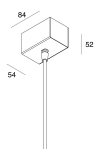

MOUNTING ACCESSORIES

P-30: ROSONE CARTON. ALIM L=1200 3P BIA

103319.01

P-30: ROSONE CARTON. ALIM L=1200 3P NERO

103319.02

P-30: ROSONE LATER. ALIM L=1200 3P BIA

103320.01

P-30: ROSONE LATER. ALIM L=1200 3P NERO