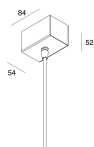

MOUNTING ACCESSORIES

P-30: ROSONE CARTON. ALIM L=1200 3P BIA

103319.01

P-30: ROSONE CARTON. ALIM L=1200 3P NERO

103319.02

P-30: ROSONE LATER. ALIM L=1200 3P BIA

103320.01

P-30: ROSONE LATER. ALIM L=1200 3P NERO