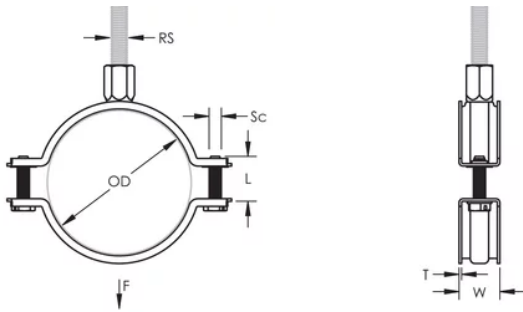

Rod Size: M8;M10

Width: 23-mm

Épaisseur: 1,75-mm

Screw Diameter: M6

Screw Length: 27-mm

Static Load: 2500 N

DIAGRAMS

AVERTISSEMENT

Les produits nVent doivent être installés et utilisés conformément aux consignes figurant dans les fiches d'instructions et les documents de formation des produits nVent. Les fiches d'instructions sont disponibles à l'adresse suivante: www.nvent.com et auprès de votre représentant du service client nVent. Une mauvaise installation, une utilisation incorrecte, une application erronée ou toute autre forme de non-respect scrupuleux des instructions et avertissements de nVent peuvent entraîner un dysfonctionnement du produit, des dommages matériels, des lésions corporelles graves et le décès et/ou annuler votre garantie.

Amérique du Nord

+1.800.753.9221

Option 1 – Customer Care

Option 2 – Technical Support

Europe

Netherlands:

+31 800-0200135

France:

+33 800 901 793

Europe

Germany:

800 1890272

Other Countries:

+31 13 5835404

APAC

Shanghai:

+ 86 21 2412 1618/19

Sydney:

+61 2 9751 8500

Our powerful portfolio of brands:
nVent.com **CADDY ERICO HOFFMAN RAYCHEM SCHROFF**
TRACER