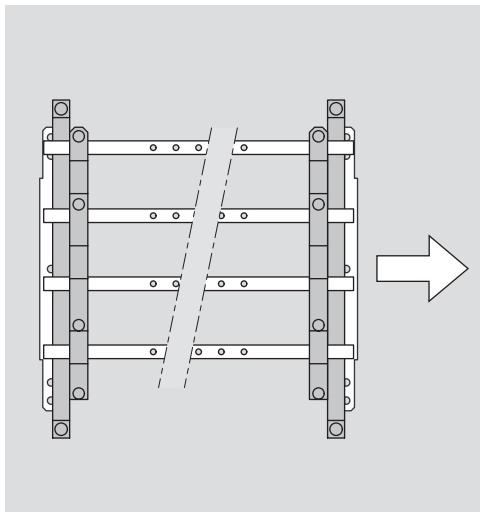

- (FR) Jeu de barres à plat 160 à 630 A Notice d'instructions
- (ES) Embarrado 160 a 630 A Instrucciones de uso
- (PT) Barramento deitado de 160 a 630 A Instruções
- (EL) Σετ μπαρών 160 έως 630 A επίπεδης τοποθέτησης εντός ερμαρίου Οδηγίες χρήσεως

UC811+UC820 / UC812+UC820 / UC813+UC820

UC820

UC812

UC813

UC811

x2

8 mm

	250	500	250	500	750
	2x UC820	2x UC820	2x (3x) UC820	2x (3x) UC820	2x (3x) UC820
	2x UC811	2x UC811	2x (3x) UC811	/	/
	/	/	/	2x (3x) UC812	/
	/	/	/	/	2x (3x) UC813

		
①	4x KS72B (12 x 5 x 245 mm) 4x KS72C (12 x 5 x 1000 mm)	
②	4x UC832 (20 x 5 x 1000 mm)	
③		
④	4x UM30A3 (30 x 5 x 280 mm) 4x UM30A1 (30 x 5 x 430 mm) 4x UM30A2 (30 x 5 x 880 mm)	4x UM30A4 (30 x 10 x 430 mm) 4x UM30A5 (30 x 10 x 880 mm)

8

	160 A	250 A	400 A	630 A
I eff	12 x 5	20 x 5	32 x 5	32 x 10
I picco				
9	500 mm	/	/	/
15	250 mm	/	/	/
20				
30	/	500 mm	/	/
17	/		500 mm	/
18	/			
35	/	250 mm	/	/
21	/		250 mm	500 mm
45	/			
26	/			250 mm
55	/			