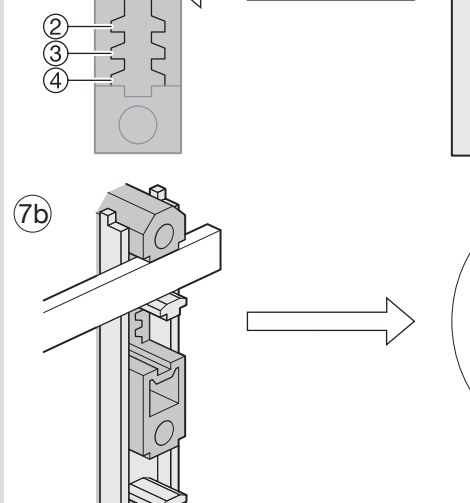

- (FR) Jeu de barres à plat 160 à 630 A Notice d'instructions
- (ES) Embarrado 160 a 630 A Instrucciones de uso
- (PT) Barramento deitado de 160 a 630 A Instruções
- (EL) Σετ μπαρών 160 έως 630 A επίπεδης τοποθέτησης εντός ερμαρίου Οδηγίες χρήσεως

UC811+UC820 / UC812+UC820 / UC813+UC820

UC820

UC812

UC813

UC811

x2

8 mm

	250	500	250	500	750
	2x UC820	2x UC820	2x (3x) UC820	2x (3x) UC820	2x (3x) UC820
	2x UC811	2x UC811	2x (3x) UC811	/	/
	/	/	/	2x (3x) UC812	/
	/	/	/	/	2x (3x) UC813

		
①	4x KS72B (12 x 5 x 245 mm) 4x KS72C (12 x 5 x 1000 mm)	
②	4x UC832 (20 x 5 x 1000 mm)	
③		
④	4x UM30A3 (30 x 5 x 280 mm) 4x UM30A1 (30 x 5 x 430 mm) 4x UM30A2 (30 x 5 x 880 mm)	4x UM30A4 (30 x 10 x 430 mm) 4x UM30A5 (30 x 10 x 880 mm)

8

	160 A	250 A	400 A	630 A
I eff	12 x 5	20 x 5	32 x 5	32 x 10
I picco				
9	500 mm	/	/	/
15	250 mm	/	/	/
20				
30	/	500 mm	/	/
17	/		500 mm	/
18	/			
35	/	250 mm	/	/
21	/		250 mm	500 mm
45	/			
26	/			250 mm
55	/			