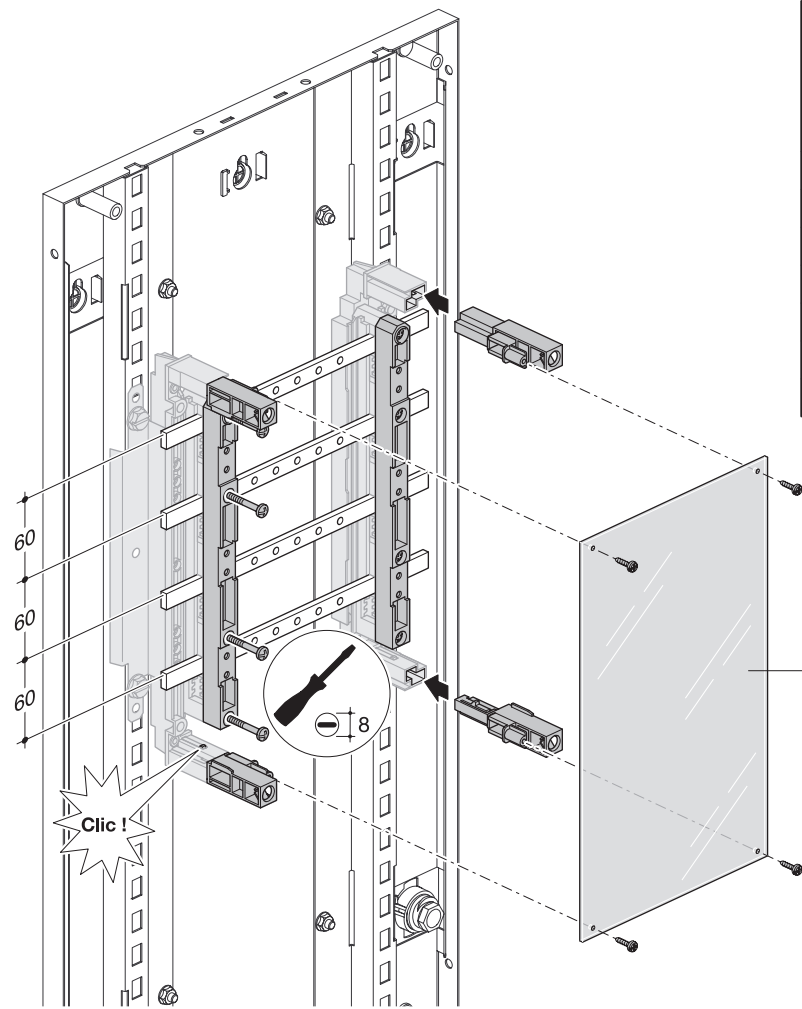

- (FR) Jeu de barres à plat 160 à 630 A Notice d'instructions
- (ES) Embarrado 160 a 630 A Instrucciones de uso
- (PT) Barramento deitado de 160 a 630 A Instruções
- (EL) Σετ μπαρών 160 έως 630 A επίπεδης τοποθέτησης εντός ερμαρίου Οδηγίες χρήσεως

UC811+UC820 / UC812+UC820 / UC813+UC820

UC820

UC812

UC813

UC811

x2

8 mm

	250	500	250	500	750
	2x UC820	2x UC820	2x (3x) UC820	2x (3x) UC820	2x (3x) UC820
	2x UC811	2x UC811	2x (3x) UC811	/	/
	/	/	/	2x (3x) UC812	/
	/	/	/	/	2x (3x) UC813

		
①	4x KS72B (12 x 5 x 245 mm) 4x KS72C (12 x 5 x 1000 mm)	
②	4x UC832 (20 x 5 x 1000 mm)	
③		
④	4x UM30A3 (30 x 5 x 280 mm) 4x UM30A1 (30 x 5 x 430 mm) 4x UM30A2 (30 x 5 x 880 mm)	4x UM30A4 (30 x 10 x 430 mm) 4x UM30A5 (30 x 10 x 880 mm)

8

	160 A	250 A	400 A	630 A
I eff	12 x 5	20 x 5	32 x 5	32 x 10
I picco				
9	500 mm	/	/	/
15	250 mm	/	/	/
20				
30	/	500 mm	/	/
17	/		500 mm	/
18	/			
35	/	250 mm	/	/
21	/		250 mm	500 mm
45	/			
26	/			250 mm
55	/			