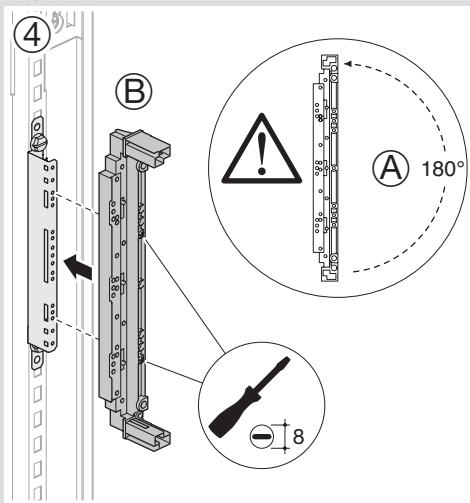

- (FR) Jeu de barres à plat 160 à 630 A Notice d'instructions
- (ES) Embarrado 160 a 630 A Instrucciones de uso
- (PT) Barramento deitado de 160 a 630 A Instruções
- (EL) Σετ μπαρών 160 έως 630 A επίπεδης τοποθέτησης εντός ερμαρίου Οδηγίες χρήσεως

UC811+UC820 / UC812+UC820 / UC813+UC820

UC820

UC812

UC813

UC811

x2

8 mm

	250	500	250	500	750
	2x UC820	2x UC820	2x (3x) UC820	2x (3x) UC820	2x (3x) UC820
	2x UC811	2x UC811	2x (3x) UC811	/	/
	/	/	/	2x (3x) UC812	/
	/	/	/	/	2x (3x) UC813

		
①	4x KS72B (12 x 5 x 245 mm) 4x KS72C (12 x 5 x 1000 mm)	
②	4x UC832 (20 x 5 x 1000 mm)	
③		
④	4x UM30A3 (30 x 5 x 280 mm) 4x UM30A1 (30 x 5 x 430 mm) 4x UM30A2 (30 x 5 x 880 mm)	4x UM30A4 (30 x 10 x 430 mm) 4x UM30A5 (30 x 10 x 880 mm)

8

	160 A	250 A	400 A	630 A
I eff	12 x 5	20 x 5	32 x 5	32 x 10
I picco				
9	500 mm	/	/	/
15	250 mm	/	/	/
20				
30	/	500 mm	/	/
17	/		500 mm	/
18	/			
35	/	250 mm	/	/
21	/		250 mm	500 mm
45	/			
26	/			250 mm
55	/			