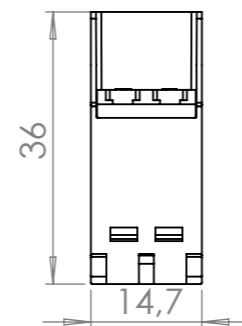

Vorne / Front

Links / Left

Oben / Top

Alle Bemessungswerte sind in Millimeter (mm) angegeben
All dimensions are in millimeters (mm)

SIEMENS

6GK19010RP100AA0_001

Format / Size: A3

Blatt / Sheet: 1 / 1

Masstab / Scale: 1:1