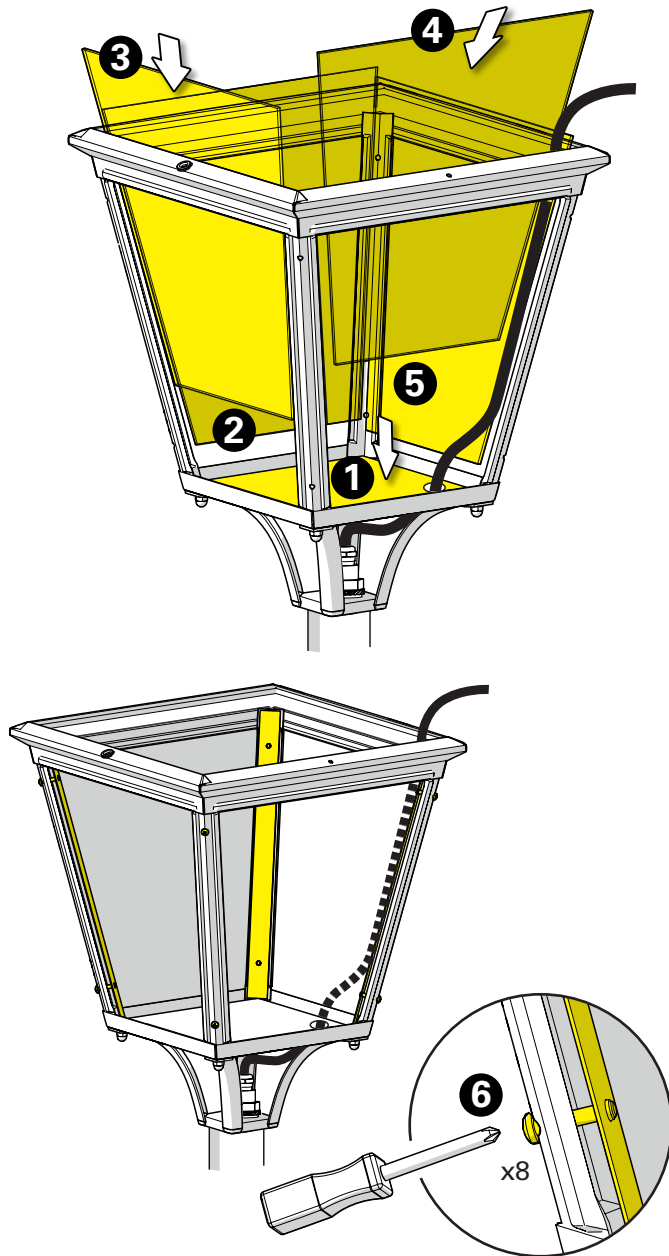

## 2 Fixation de la potence au mur Fix the bracket to the wall

**3** Préparation du chapiteau  
Prepare the dome

**4** Montage de la cage sur la potence  
Mount the cage on the bracket

**5** Montage du presse-étoupe  
Mount the cable-gland

**6** Installation des verres  
Put in place glasses

**7** Raccordement électrique  
Connect electrical wires

**8** Fermeture de la lanterne  
Close the luminaire head