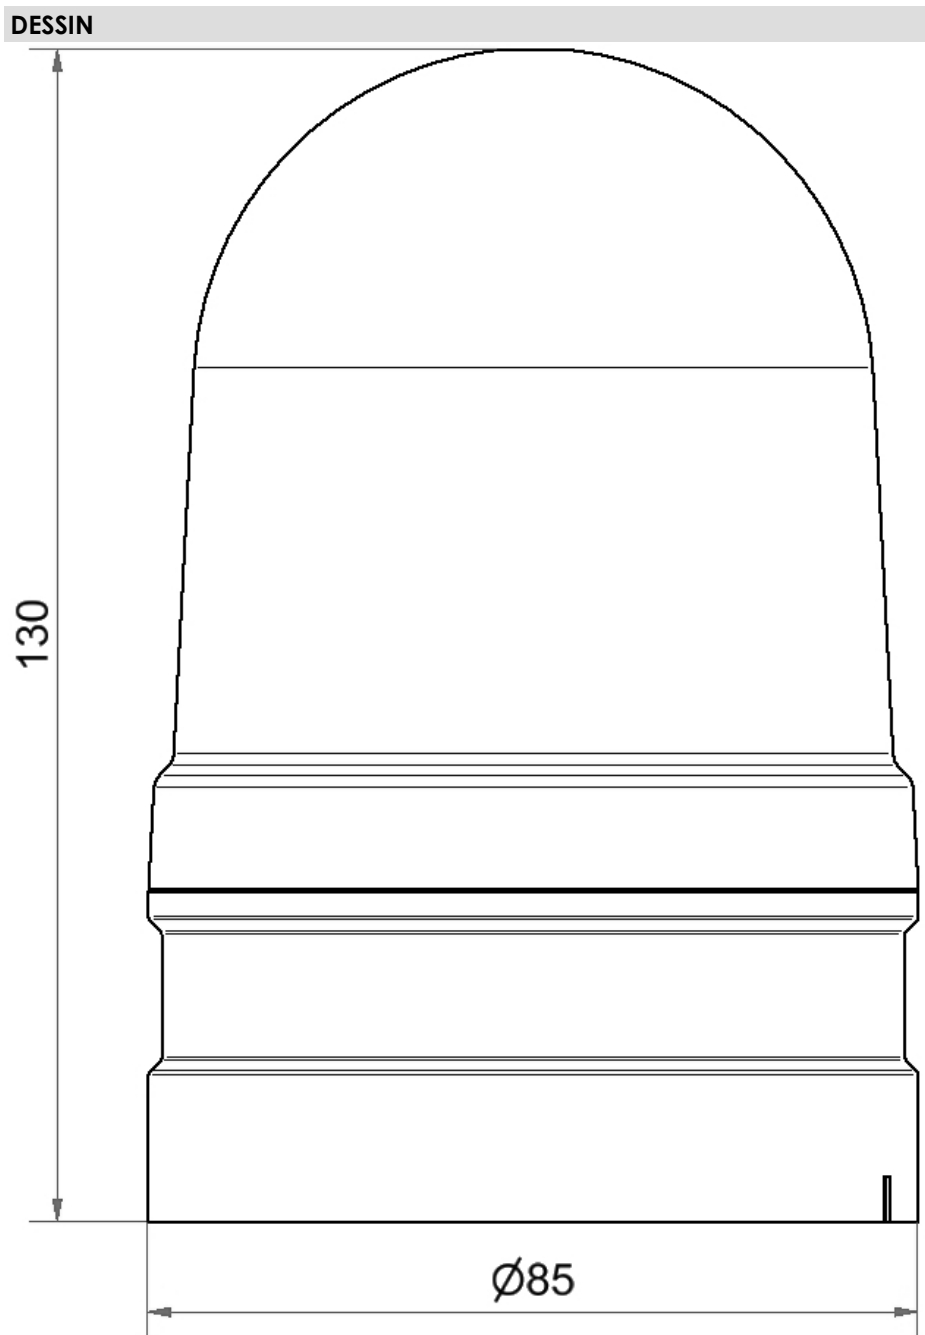

Midi Feux sur fond plat / EvoSIGNAL Midi TwinLIGHT 115-230VAC GN

Pour plus d'informations sur l'installation et le montage, reportez-vous au guide d'utilisation approprié sur www.werma.com. Cette copie imprimée est pour information seulement et est sujette à modification.