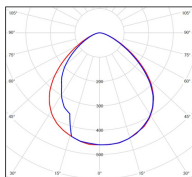

Square

catalogue 2020 p. 124

réf. 156008110

EAN. 3663660181662

Modèle 4

Données techniques

Tension nominale	230V AC
Plage de tension d'entrée	100 - 240 V AC
Classe	1
IP	65
IK	09
Diffuseur	Polycarbonate satiné
Paralume	-
Source	Module LED intégré
Température de couleur réelle	2700°K warm white
Flux total sortant	2691 lm
Consommation totale	35 W
Classe énergétique	D (Source LED)
Efficacité lumineuse	77
IRC	>80
SDCM	-

Espacement
conseillé - m
(PMR Emoy - 20 lux)
Hauteur de placement - m
Largeur du placement - m

Optique	-
Dimmable	Non
Ta	-
Plage de température ambiante	-10 ~50°C
UGR	-
ULR	-
Groupe de risque photobiologique	Non
Fixation	Oui
Détection	Non
Avec prise IP55	Non

[Notice d'installation à télécharger](#)

Matières et finitions

Matières	aluminium
Couleur	Rouge tomate - 110 - RAL 3013

Données logistiques

Dimensions du modèle	H.2292 L.303 P.303
Poids net	7.640 Kg
Poids brut	10.130 Kg
Dimensions colis 1	H.270 L.270 P.2000
Dimensions colis 2	H.630 L.270 P.280