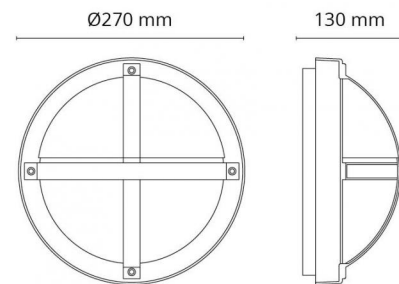

## Montage/Connexion

Montage: Surface, Indoor / Outdoor  
Embrayage: Bornier sans vis

## Dimensions (mm)

Diameter (D): 270  
Depth (D): 130  
Poids (brutto/netto): 1.8

## Emballage

Dimensions de l'emballage: 270 x 270 x 130

7 0 2 1 9 8 6 2 3 5 4 0 1