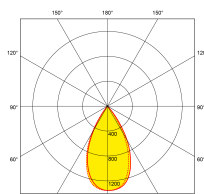

Schéma

Courbe polaire

4W - 4000K

6W - 4000K

8W - 4000K

Couleur

White

Caractéristiques & Avantages