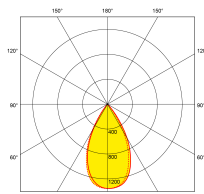

Schéma

Courbe polaire

4W - 4000K

6W - 4000K

8W - 4000K

Couleur

White

Caractéristiques & Avantages