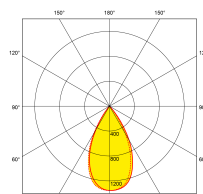

Code	Puissance	lm	Couleur	Faisceau	Type produit	Finition
AU-R6CWSBF	4	260	3000K	55	Gradable	Blanc
AU-R6CWSBF	4	300	4000K	55	Gradable	Blanc
AU-R6CWSBF	4	290	5700K	55	Gradable	Blanc
AU-R6CWSBF	6	390	3000K	55	Gradable	Blanc
AU-R6CWSBF	6	450	4000K	55	Gradable	Blanc
AU-R6CWSBF	6	420	5700K	55	Gradable	Blanc
AU-R6CWSBF	8	470	3000K	55	Gradable	Blanc
AU-R6CWSBF	8	560	4000K	55	Gradable	Blanc
AU-R6CWSBF	8	500	5700K	55	Gradable	Blanc

Schéma

Courbe polaire

4W - 4000K

6W - 4000K

8W - 4000K

Couleur

White

Caractéristiques & Avantages