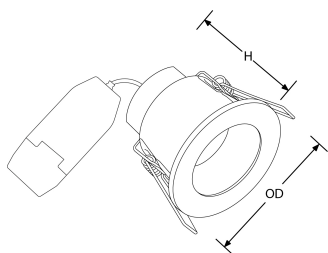

Schéma

Courbe polaire

Couleur

Caractéristiques & Avantages

- Déflecteur intégré pour réduire l'éblouissement
- Température de couleur réglable entre 3000K, 4000K et 5700K
- Puissance commutable entre 4W, 6W et 8W
- Livré avec un driver déporté détachable
- Colerette blanche IP65 en polycarbonate incluse
- Recouvrable isolant déroulé ou soufflé (certifié CSTB)
- Etanche à l'air - Satisfait aux exigences de la RE2020
- Sélection de la température de la couleur avant l'installation
- Résistance au feu, protection acoustique et étanchéité à l'air
- Certifié coupe-feu 30, 60, 90 minutes sur charpentes en bois massif et 30 minutes sur charpentes mixtes ou composites
- Angle de faisceau 55°
- 50 000 heures
- Gradation Triac de série
- Colerettes finitions Chrome, Alu brossé et Noir mat vendues séparément
- Garantie 5 ans

Caractéristiques produit:

Technologie:	LED	Nombre de LEDs:	16
Type de tension d'entrée:	220~240V	Facteur de puissance:	0.85
Fréquence:	50/50HZ	Température min:	-20
Diamètre d'encastrement Min. (mm):	75	Diamètre d'encastrement Max. (mm):	75
Température max:	45°C	Réglage positionnel:	Fixe
Smart? :	Non	OD (mm):	88
H (mm):	75	IRC:	80
Indice IP:	IP65	Protection coupe-feu:	Oui
Protection acoustique:	No	Composition:	Polycarbonate,Acier embouti
Composition de l'optique:	Verre	SDCM:	6
Dépréciation lumineuse :	L70	Durée de vie à L70 (h) :	50000

Certificat: