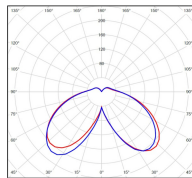

Avenue 4

catalogue 2020 p. 268

réf. 104071000

EAN. 3663660194198

Modèle 3

Données techniques

Tension nominale	230V AC
Plage de tension d'entrée	120 - 277 V AC
Driver output	-
Alimentation output	-
Classe	1
IP	65
IK	-
Diffuseur	PMMA opale
Paralume	-
Source	Module LED intégré
Température de couleur réelle	3000°K warm white
Flux total sortant	2693 lm
Consommation totale	37,4 W
Classe énergétique	A++ / A
Efficacité lumineuse	72
IRC	82
SDCM	-
Espacement conseillé	10 m
(PMR Emoy - 20 lux)	
Hauteur de placement	3,5 m
Largeur du placement	3,5 m
Optique	-
Dimmable	Non
Ta	-
Durée de vie LED	-
Plage de température ambiante	-10 ~50°C
UGR	-
ULR	-
Groupe de risque photobiologique	IEC/EN 62471
Distorsion harmonique THDI	-
Fixation	Tige de scellement sur demande
Détection	Non
Avec prise IP55	Non

Données logistiques

Dimensions du modèle	H.1093 L.364 P.893
Poids net	0.000 Kg
Poids brut	0.000 Kg
Dimensions colis 1	H.420 L.420 P.890
Dimensions colis 2	H.120 L.500 P.800

Certifications et garanties

CE	Oui
UL	Non
EAC	Oui
RoHS	Oui
ENEC	Non
Anti-corrosion	25 ans
Technique	5 ans
Electronique	5 ans