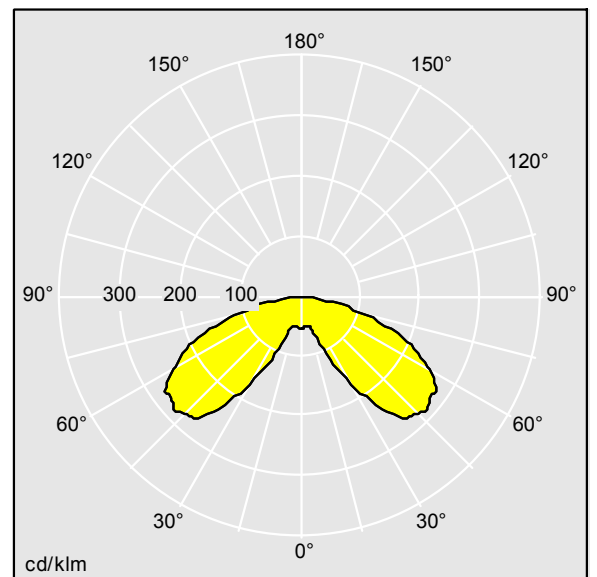

Plurio

Plurio Indirect : Lanterne LED décorative à montage top avec distribution Radialement symétrique. Driver avec 24 LED entraînés à 250mA. Classe électrique II, IP66, IK08. Base : coulé aluminium, thermopoudré gris anthracite 900 sablé. Chapeau : forme plat, aluminium, texturé gris anthracite 900 sablé. Diffuseur : anti-UV, transparent Polycarbonate (PC) avec prismes anti-éblouissement. Optique à réflecteur indirect Equipé d'un 50% circuit de réduction de puissance, qui entre en vigueur 3 heures avant et 5 heures après un minuit calculé. Il peut être désactivé à l'installation avec un interrupteur interne facilement accessible. Livré avec LED 4 000 K. Montage top sur mât de Ø 60mm.

Émissions lumineuses vers le haut inférieures à 1 %.

Dimensions : Ø601 x 487 mm
 Puissance du luminaire: 19 W
 Flux lumineux du luminaire: 2416 lm
 Efficacité lumineuse du luminaire: 127 lm/W
 Poids : 11 kg
 Scx : 0.167 m²

TLG_PLRL_F_IFC_ANT.jpg

TLG_PLRL_M_IFC_T60.wmf

TL_PLI24L25RS740U1.idt

Position de la lampe: STD - Standard
 Source lumineuse: LED
 Flux lumineux du luminaire*: 2416 lm
 Efficacité lumineuse du luminaire*: 127 lm/W
 Indice min. de rendu des couleurs: 70
 Convertisseur: 1 x 87500885 LCO 60/200-1050/100
 o4a NF C EXC3