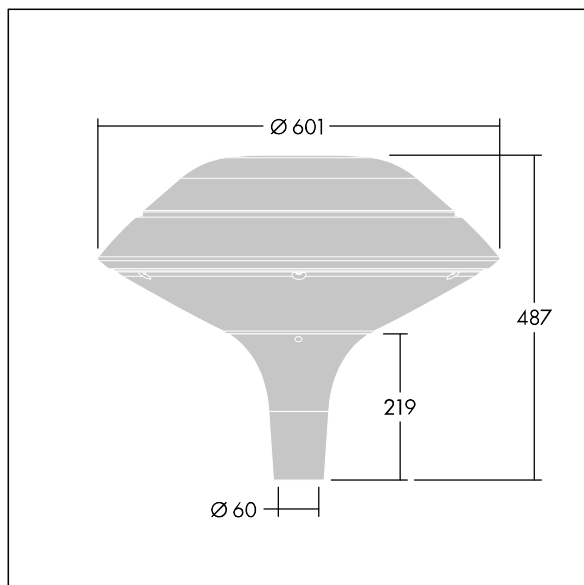

Plurio

Plurio Indirect : Lanterne LED décorative à montage top avec distribution Radialement symétrique. Driver avec 24 LED entraînés à 250mA. Classe électrique II, IP66, IK08. Base : coulé aluminium, thermopoudré gris anthracite 900 sablé. Chapeau : forme plat, aluminium, texturé gris anthracite 900 sablé. Diffuseur : anti-UV, transparent Polycarbonate (PC) avec prismes anti-éblouissement. Optique à réflecteur indirect Equipé d'un 50% circuit de réduction de puissance, qui entre en vigueur 3 heures avant et 5 heures après un minuit calculé. Il peut être désactivé à l'installation avec un interrupteur interne facilement accessible. Livré avec LED 4 000 K. Montage top sur mât de Ø 60mm.

Émissions lumineuses vers le haut inférieures à 1 %.

Dimensions : Ø601 x 487 mm
 Puissance du luminaire: 19 W
 Flux lumineux du luminaire: 2416 lm
 Efficacité lumineuse du luminaire: 127 lm/W
 Poids : 11 kg
 Scx : 0.167 m²

TLG_PLRL_F_IFC_ANT.jpg

TLG_PLRL_M_IFC_T60.wmf

TL_PLI24L25RS740U1.idt

Position de la lampe: STD - Standard
 Source lumineuse: LED
 Flux lumineux du luminaire*: 2416 lm
 Efficacité lumineuse du luminaire*: 127 lm/W
 Indice min. de rendu des couleurs: 70
 Convertisseur: 1 x 87500885 LCO 60/200-1050/100
 o4a NF C EXC3