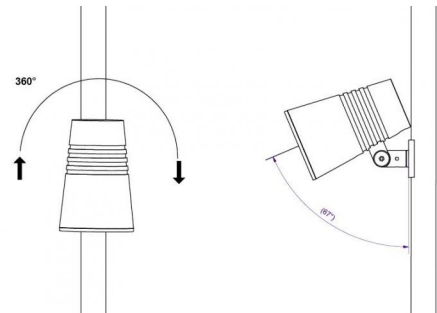

## Dimensions (mm)

Longueur (L):

90

Largeur (W):

45

Hauteur (H):

49

Poids (brutto/netto):

## Emballage

Dimensions de l'emballage:

110 x 90 x 60

5 7 0 3 8 2 1 1 7 2 8 0 6