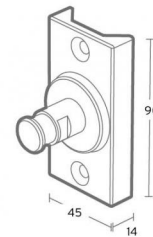

## Dimensions (mm)

Longueur (L):

90

Largeur (W):

45

Hauteur (H):

49

Poids (brutto/netto):

## Emballage

Dimensions de l'emballage:

110 x 90 x 60

5 7 0 3 8 2 1 1 7 2 8 0 6