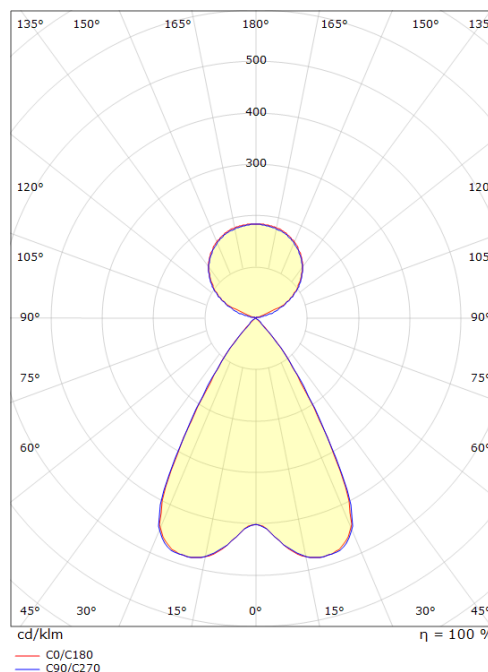

Codes-articles: **212082**
 EAN: 7021982120824
 SG code: 5046212082

Source lumineuse

Type de source lumineuse: LED (non interchangeable)
 Wattage: 36W
 System wattage: 36.0W
 Luminous flux: 4300lm
 Efficacité: 120 lm/W
 Température des couleurs: 4000K
 Rendu des couleurs (CRI): CRI >80
 Facteur MacAdams: SDCM: 3
 Durée de vie: L80/B20>50,000
 Light distribution: Direct/Indirect
 Optique: Cubic Optic Noir

Emballage

Dimensions de l'emballage: 1480 x 55 x 77

7 0 2 1 9 8 2 1 2 0 8 2 4