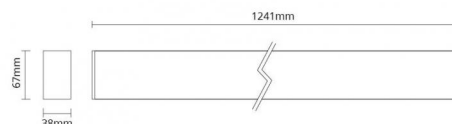

Montage/Connexion

Montage: Suspendu, Indoor
 Wire set: Kit de fil 2x2 m
 Câble: Cable 3x0,75mm² 2,5m
 Max. luminaires per circuit breaker: B10: 14, B16: 23, C10: 22, C16: 36

Dimensions (mm)

Longueur (L): 1241
 Largeur (W): 38
 Hauteur (H): 67
 Poids (brutto/netto): 2.7 / 2.5

Emballage

Dimensions de l'emballage: 1480 x 55 x 77

7 0 2 1 9 8 2 1 2 0 8 2 4