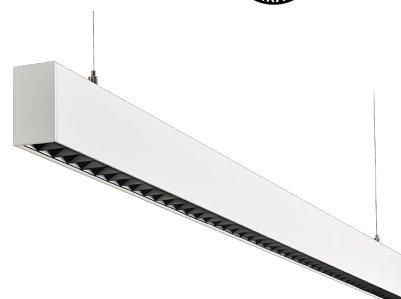

Codes-articles: **212082**
EAN: 7021982120824
SG code: 5046212082

Source lumineuse

Type de source lumineuse: LED (non interchangeable)
Wattage: 36W
System wattage: 36.0W
Luminous flux: 4300lm
Efficacité: 120 lm/W
Température des couleurs: 4000K
Rendu des couleurs (CRI): CRI >80
Facteur MacAdams: SDCM: 3
Durée de vie: L80/B20>50,000
Light distribution: Direct/Indirect
Optique: Cubic Optic Noir

Contrôle/Dimming

Type: Non dimmable

Protection

Classe Isolation: Classe I
IP: IP20
Ta nominal: Ta=25°C

Énergie et approbations

Classe énergétique: A++
Approbation: CE

Matériaux et finition

Embase: Aluminium
Couleur: Blanc
Optique: Polycarbonate (PC)

Montage/Connexion

Montage: Suspendu, Indoor
Wire set: Kit de fil 2x2 m
Câble: Cable 3x0,75mm² 2,5m
Max. luminaires per circuit breaker: B10: 14, B16: 23, C10: 22, C16: 36

Dimensions (mm)

Longueur (L): 1241
Largeur (W): 38
Hauteur (H): 67
Poids (brutto/netto): 2.7 / 2.5

Emballage

Dimensions de l'emballage: 1480 x 55 x 77

7 0 2 1 9 8 2 1 2 0 8 2 4