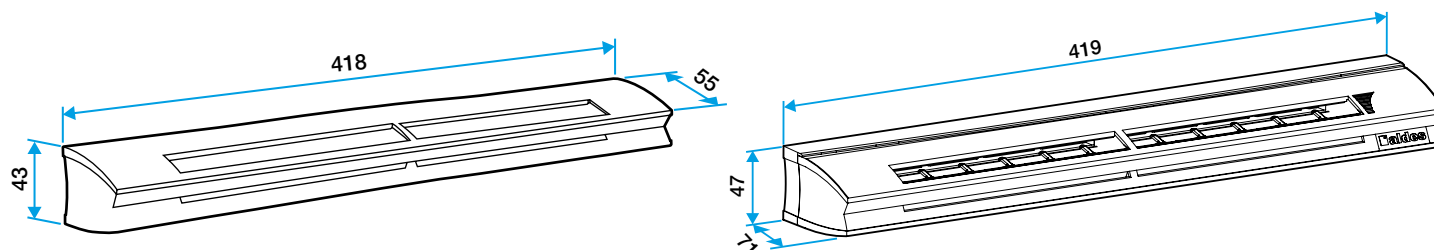

Accessoires

Désignations	Références
Entretoise acoustique pour EHL	11014127
Auvent limitant - Blanc	11011237
Auvent menuiserie - Chêne clair	11011274
Auvent menuiserie - Anthracite	11011424
Auvent menuiserie - Ivoire	11011699
Auvent menuiserie - Aluminium	11011753
Auvent menuiserie - Noir	11011813
Auvent menuiserie - Marron	11011814
Auvent menuiserie - Chêne	11011815
Auvent menuiserie - Blanc	11011988
Auvent acoustique pour EHL, EA, EHB2 - Blanc	11011972
Auvent acoustique pour EHL, EA, EHB2 - Aluminium	11011755
Auvent acoustique pour EHL, EA et EHB2 - Chêne clair	11011271
Auvent acoustique pour EHL, EA et EHB2 - Marron	11011260
Auvent acoustique pour EHL, EA et EHB2 - Chêne	11011261
Auvent acoustique pour EHL, EA et EHB2 - Noir	11011262
Auvent acoustique pour EHL, EA et EHB2 - Ivoire	11011263
Auvent acoustique pour EHL, EA, EHB2 - Anthracite	11011425
Auvent acoustique anti insecte pour EHL, EA, EHB2 - Blanc	11011426
Auvent menuiserie pare-pluie APP - Blanc	11011901
Flasque long - Blanc	11011413
Flasque long - Chêne	11011414
Flasque long - Marron	11011415
Flasque long - Aluminium	11011417
Flasque long - Chêne clair	11011418
Flasque long - Ivoire	11011419
Flasque long - Noir	11011416

Données générales

Références	Matière de l'isolant	Taille	Couleur
11014085	-	L	Blanc

Données dimensionnelles

Références	H (mm)	L (mm)	Fente (mm)	l (mm)	Section (cm²)
11014085	47	419	2 x (172 x 12)	71	04-31

EHL S entraxe : 370 mm

EHL L entraxe : 370 mm

Données aérauliques

Références	Plage de débit d'air (m³/h)
11014085	6-44

Données acoustiques

Références	Dnew (Ctr) avec auvent standard et entretoise acoustique (dB)	Dnew (Ctr) avec auvent acoustique et entretoise acoustique (dB)
11014085	39	42