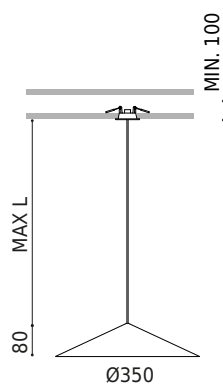

DIMENSIONS

ACCESSOIRES

Nom	DUNE 35 2M DIM DALI 3000K PG
Référence	A4820021PG
Couleur	Gris Silex Texturé - Autres couleurs, veuillez consulter
Couleur de la base	Noir Texturé
RAL	7032
Catégorie	SUSPENSION

PRODUIT

Type	LED
Flux lumineux brut	600 lm
Température de couleur	3000 K - Autres K, veuillez consulter
Stabilité chromatique	MacAdam Step 2
Indice de reproduction chromatique	CRI > 90
Puissance	4 W
Courant	120 mA
Efficacité	150 lm/W
Durée de vie de la LED	L90B10 > 55.000h

SOURCE DE LUMIÈRE

Efficacité lumineuse	74%
Angle du faisceau lumineux	132°

LUMINAIRE | DONNÉES PHOTOMÉTRIQUES

Driver	Inclus
Valeurs de puissance du système	5,45 W
Tension	220V/240V
Fréquence	50/60 Hz
Variation d'intensité	DALI - Autres DIM, veuillez consulter
Classe d'isolation électrique	□

LUMINAIRE | DONNÉES ÉLECTRIQUES

Étanchéité	IP20
Contrôle sans fil	Veuillez consulter
Dimensions d'encastrement	Ø50 mm
Longueur du tendeur	Max. 2 m
Tendeur à réglage rapide	Non
Poids	815 g
Poids avec emballage	1261 g
Dimensions de l'emballage	622 x 584 x 135 mm
Unités par emballage	1
Matériaux	Aluminium / Polycarbonate

D'AUTRES DONNÉES

Le luminaire suspendu Dune habille la lumière et décore l'espace avec une silhouette conique classique et légère. Son langage technique et décoratif redéfinit cet archétype avec une géométrie pure aux arêtes vives, comme du papier plié. Son aperçu lumineux doux et homogène vous invite à partager autour d'elle.