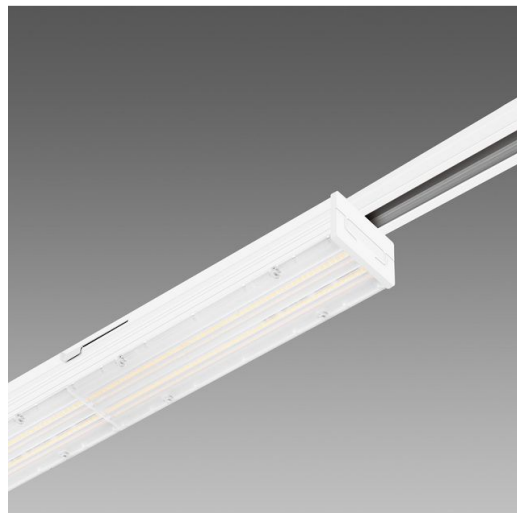

Techno Track 1 - symétrique 30°

Code: 22300212-39

INFORMATIONS GÉNÉRALES

Article	Techno Track 1 - symétrique 30°
Code	22300212-39

DIMENSIONS ET POIDS

Longueur (mm)	1475 mm
Largeur (mm)	68 mm
Hauteur (mm)	62 mm
Poids (Kg)	0.83 kg

CARACTÉRISTIQUES ÉLECTRIQUES ET CONTRÔLES

Tension (V)	230 V
Fréquence (Hz)	50 Hz
Alimentation	CLD
Facteur de puissance	>0.9
Classe d'isolation	Classe I
Contrôle et réglage	Aucun

Techno Track est un nouveau système modulaire installable directement sur rail de manière simple, mais surtout sûre, parce que la fixation est garantie par un blocage mécanique de sécurité. Techno Track englobe une grande variété d'optiques à LED de dernière génération qui en font le produit parfait pour remplir les différents critères d'éclairage dans les boutiques et les commerces de détail.

Le luminaire se clipse directement et simplement sur le rail. L'installation est sûre, parce que la fixation est garantie par un blocage mécanique de sécurité. L'adaptateur est fait pour assurer non seulement la fixation, mais aussi le raccordement électrique. Il permet d'installer Techno Track sur des rails électrifiés. La construction particulière de l'adaptateur permet d'installer les modules parfaitement l'un à côté de l'autre, parce qu'il ne présente aucune irrégularité latérale. Cette configuration permet d'intervenir individuellement sur chaque module et elle garantit un effet final de « lumière continue ».

CARACTÉRISTIQUES MÉCANIQUES

Résistance aux chocs mécaniques (IK)	IK07
IP	40

Techno Track 1 - symétrique 30°

Code: 22300212-39

MATÉRIAUX ET COULEURS

Corps	aluminium extrudé avec capuchons embouts.
Optique	PMMA haute performance avec facteur d'éblouissement très faible.
Peinture	poudre à base de résine époxy-polyester résistante aux rayons UV.
Couleur	Blanc
Matériel	adaptateur universel.
Avertissements	Version avec adaptateur universel utilisable sur rail Omnitrack à commander séparément