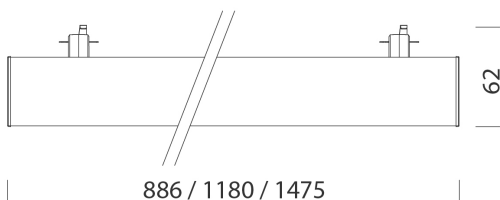

Techno Track 1 - symétrique 30°

Code: 22300212-39

MATÉRIAUX ET COULEURS

Corps	aluminium extrudé avec capuchons embouts.
Optique	PMMA haute performance avec facteur d'éblouissement très faible.
Peinture	poudre à base de résine époxy-polyester résistante aux rayons UV.
Couleur	Blanc
Matériel	adaptateur universel.
Avertissements	Version avec adaptateur universel utilisable sur rail Omnitrack à commander séparément

NORMES ET CONFORMITÉ

Classe de sécurité photobiologique	RG0
Marquages et essais	CE
Normes de référence	NF EN 60598-1. Degré de protection selon la norme NF EN 60529.

GARANTIE

Garantie après-vente	2 yr

TÉLÉCHARGEMENT

MONTAGES

[InstructionsMontage TECHNO TRACK rev4.pdf](#)

DESSINS

[DessinTechnique technotrack.dxf](#)