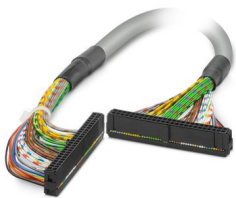

Câble rond prééquipé, exempt d'halogène; raccordement 1 : IDC/FLK connecteur femelle (1x 50-pôles); raccordement 2 : IDC/FLK connecteur femelle (1x 50-pôles); longueur de câble: 1 m