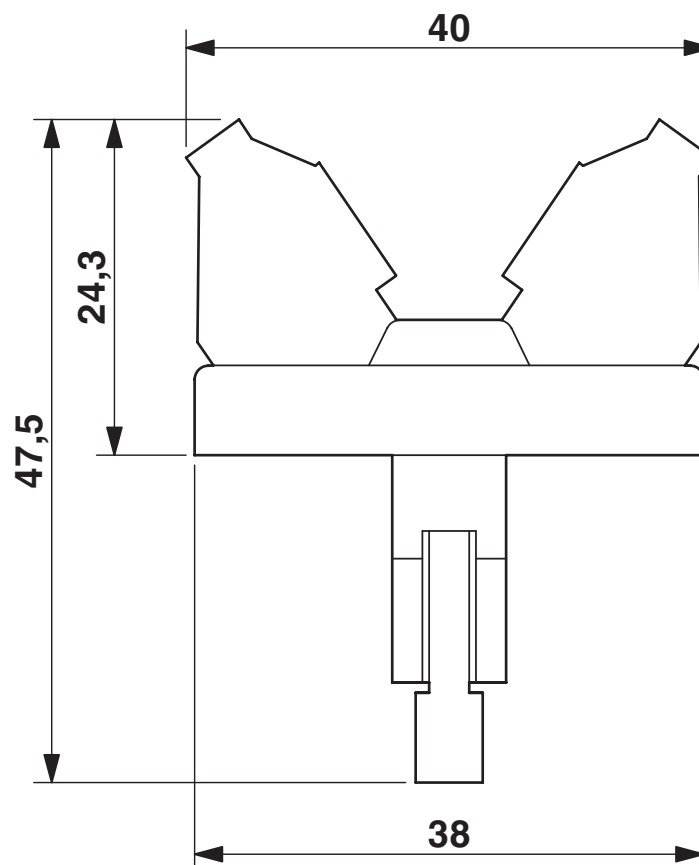

Largeur	39,88 mm
Hauteur	143,4 mm
Profondeur	47,14 mm

Indications sur les matériaux

Type d'isolant boîtier	Polyamide 6.6 vert
------------------------	--------------------

Conditions environnementales et de durée de vie

DFLK 50 - Module interface

2280284

<https://www.phoenixcontact.com/fr/produits/2280284>

Dessins

Dessin coté

Dessin coté

DFLK 50 - Module interface

2280284