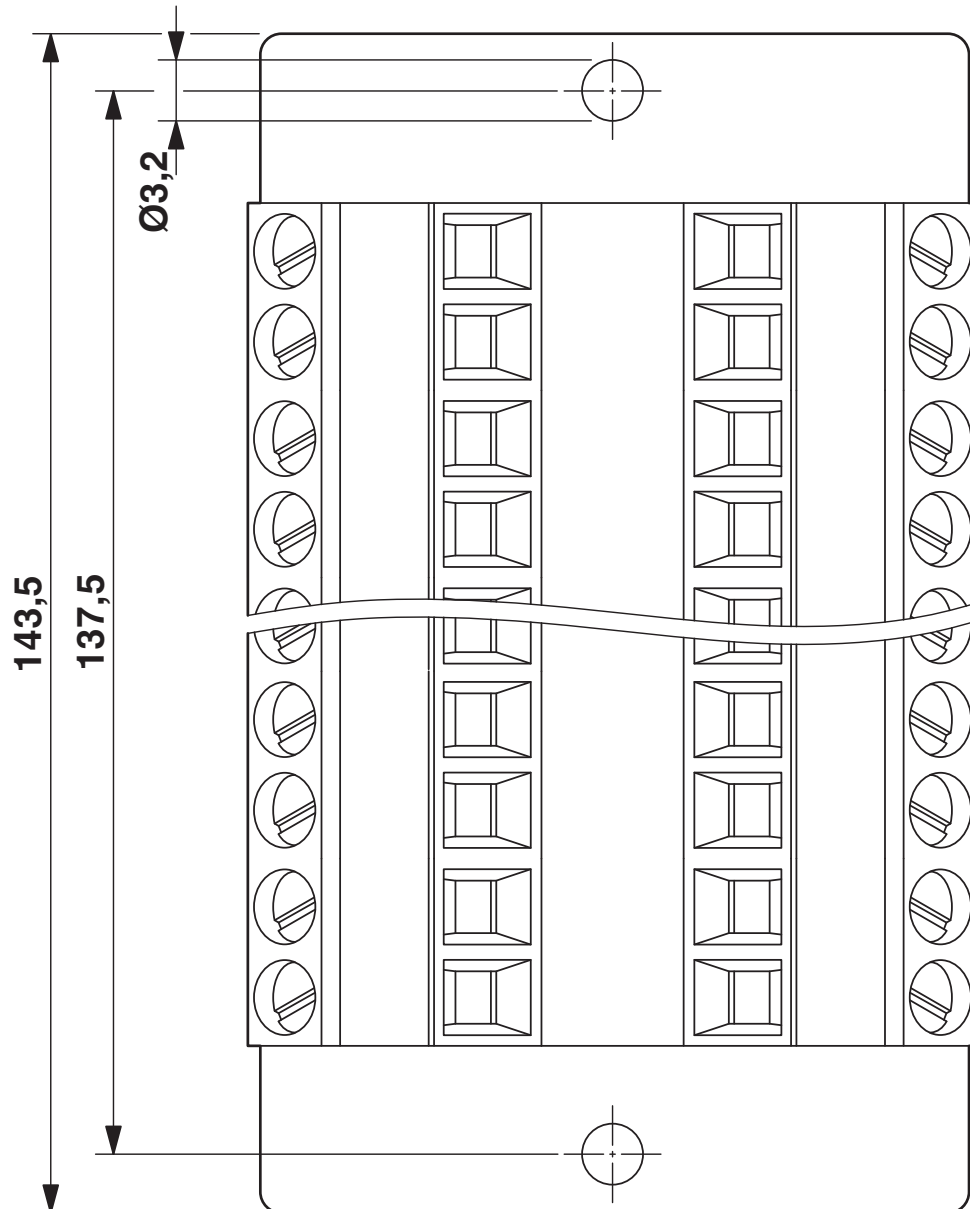

DFLK 50 - Module interface

2280284

<https://www.phoenixcontact.com/fr/produits/2280284>

Dessin coté