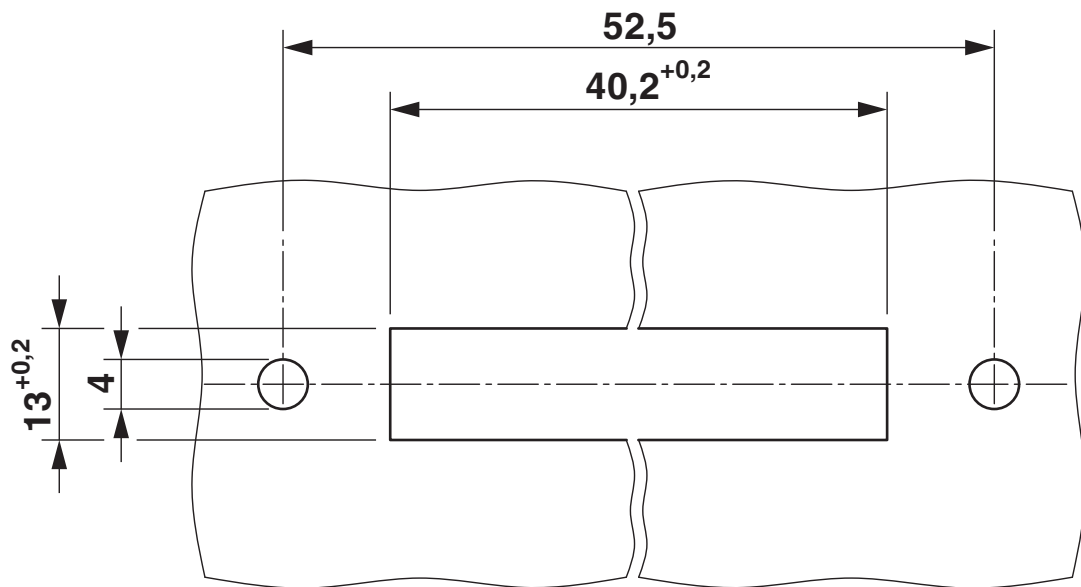

DFLK 50 - Module interface

2280284

<https://www.phoenixcontact.com/fr/produits/2280284>

Dessins

Dessin coté