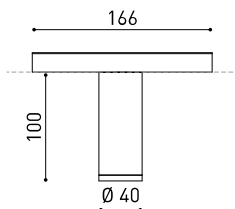

DIMENSIONS

ACCESSOIRES

HIGH CHROMATIC LED

BEAM MIXER DIFFUSER

ANTI-GLARE HONEYCOMB LOUVER

TRACK 48V OPTIONS

TROPHÉES

PRODUIT

D'AUTRES DONNÉES

Étanchéité	IP20
Contrôle sans fil	Veuillez consulter
Type de rail	Track 48V
Poids	160 g
Poids avec emballage	230 g
Dimensions de l'emballage	188 x 163 x 53 mm
Unités par emballage	1
Matériaux	Aluminium / Polycarbonate