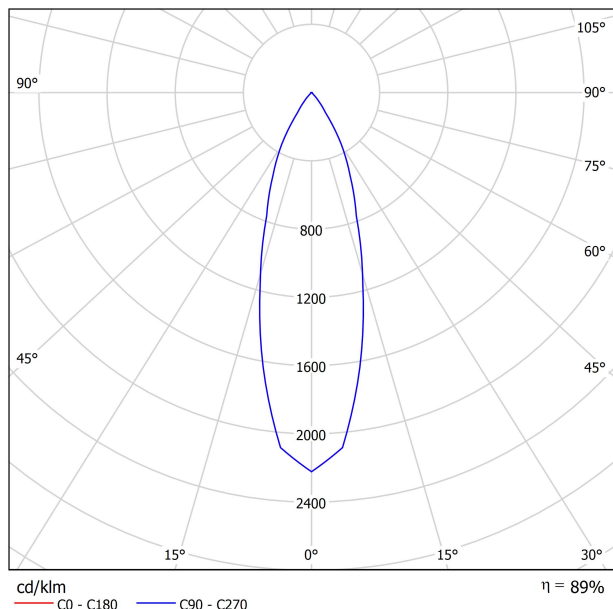

DIAGRAMME POLAIRE

DIAGRAMME CONIQUE

POUR PRÉSENTATION COMMERCIALE DU PRODUIT

Vivid Model Colour Temperature	2700K	3000K	3500K	4000K	Light Pink
📖 Reading			•	•	
🥬 Fruits & Vegetables		•	•		
🍞 Bakery	•				
👤 Retail		•	•		
💄 Cosmetics			•	•	
🥩 Meat					•
🐟 Fish				•	
🐠 Seafood				•	•