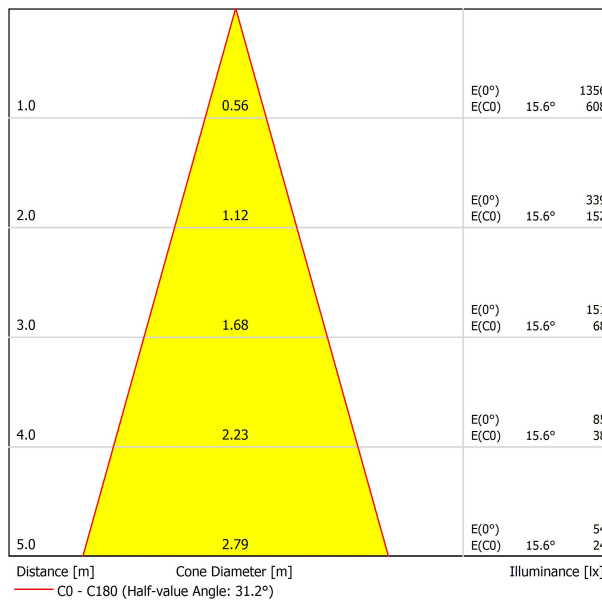

LUMINAIRE | DONNÉS PHOTOMÉTRIQUES

Efficacité lumineuse	89%
Angle du faisceau lumineux	30°

LUMINAIRE | DONNÉS ÉLECTRIQUES

Driver	Inclus
Valeurs de puissance du système	6,84 W
Tension	48Vdc
Variation d'intensité	Non Dim
Classe d'isolation électrique	II

DIAGRAMME POLAIRE

DIAGRAMME CONIQUE

POUR PRÉSENTATION COMMERCIALE DU PRODUIT

Vivid Model Colour Temperature	2700K	3000K	3500K	4000K	Light Pink
📖 Reading			•	•	
🥬 Fruits & Vegetables		•	•		
🍞 Bakery	•				
👤 Retail		•	•		
💄 Cosmetics			•	•	
🥩 Meat					•
🐟 Fish				•	
🐠 Seafood				•	•