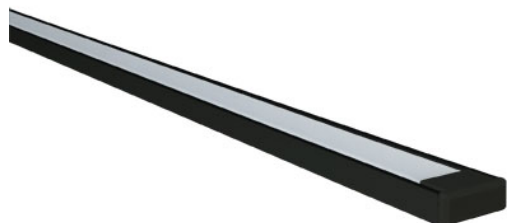

Référence: 880483NSM

### MICRO-ALU LED IP20 noir SM au CM opale bleu COOL PERF 24VDC

- Couleur visible du produit : noir, diffuseur opale
- Matériau : aluminium, traitement de la surface : anodisé
- Puissance : 9,6W/m
- Flux lumineux : 157lm/m, efficacité lumineuse : 16lm/W
- Couleur de la lumière/température(s) de couleur : bleu
- Nombre de LED : 128LED/m, bandeau COOL PERF
- Classe de protection : III, tension 24VDC
- Dimmable : Oui, variation avec alimentation/contrôleur compatible (non inclus)
- Indice de protection : IP20, compatible volume sdb : non
- Résistance environnement : Non concerné
- Type de câblage : 20AWG 2x0,5mm<sup>2</sup>
- Mode de pose/installation : saillie/suspension
- Durée de vie en heures : 50000, durée de vie nominale L80 / B10 à 25 °C
- Températures de fonctionnement : -20°C/+40°C
- Prix indiqué au centimètre : sur-mesure possible jusqu'à 300cm
- Installation dans profil aluminium d'encastrement carrelage, via clips de fixation ou kit de suspensions (non inclus).