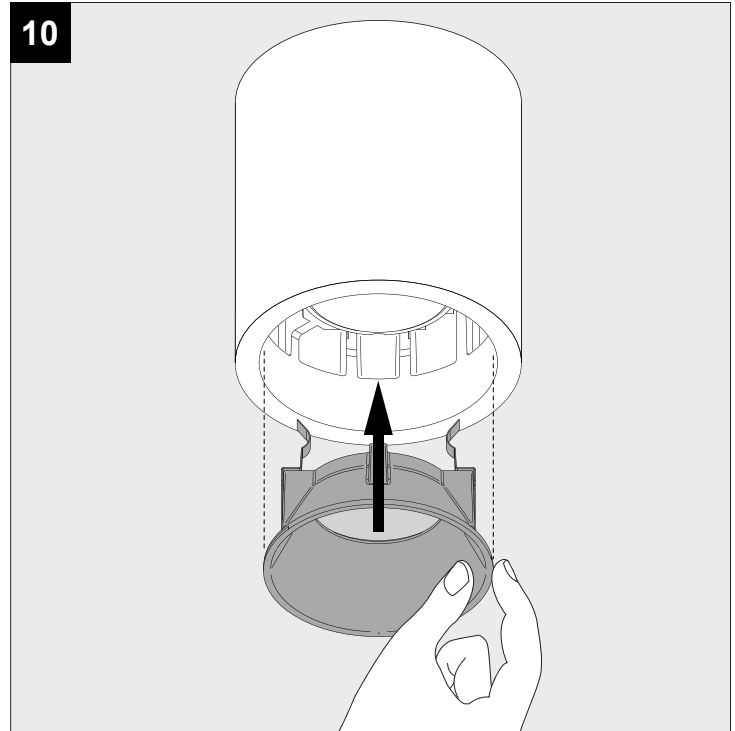

De verlichtingsbron van dit verlichtingstoestel zal enkel door de fabrikant of door de fabrikant aangestelde installateur vervangen worden.

La source lumière de cet appareil ne sera remplacée que par l'entreprise ou par un agent reconnu.

Das enthaltene Leuchtmittel sollte nur durch entsprechendes Fachpersonal ersetzt werden.

The light source contained in this luminaire shall only be replaced by the manufacturer or his service agent.

La fuente de iluminación que tiene esta luminaria sólo puede remplazarse por el fabricante o por un instalador autorizado.

La sorgente luminosa incorporata in questo apparecchio può essere sostituita solo dal produttore, da un suo centro assistenza oppure da una persona in possesso della necessaria abilitazione.