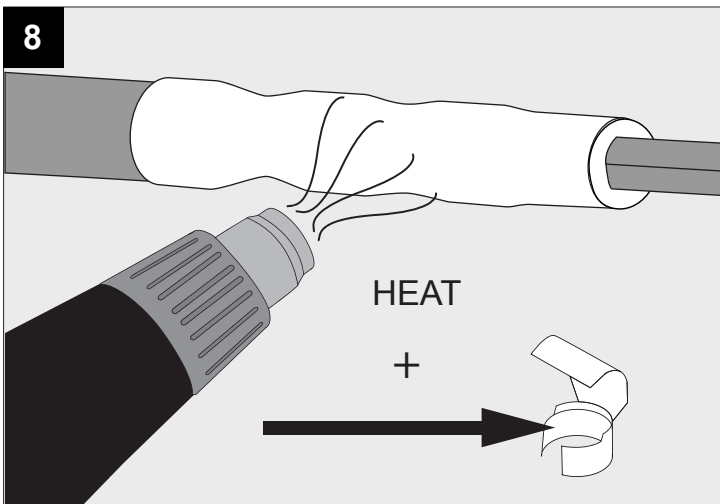

De verlichtingsbron van dit verlichtingstoestel zal enkel door de fabrikant of door de fabrikant aangestelde installateur vervangen worden.

La source lumière de cet appareil ne sera remplacée que par l'entreprise ou par un agent reconnu.

Das enthaltene Leuchtmittel sollte nur durch entsprechendes Fachpersonal ersetzt werden.

The light source contained in this luminaire shall only be replaced by the manufacturer or his service agent.

La fuente de iluminación que tiene esta luminaria sólo puede remplazarse por el fabricante o por un instalador autorizado.

La sorgente luminosa incorporata in questo apparecchio può essere sostituita solo dal produttore, da un suo centro assistenza oppure da una persona in possesso della necessaria abilitazione.