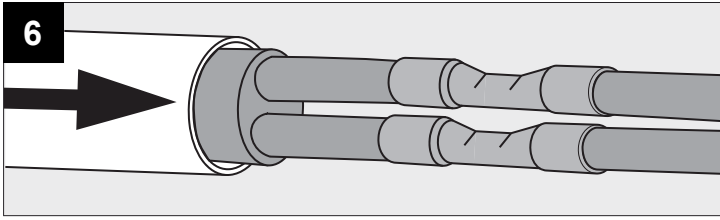

De verlichtingsbron van dit verlichtingstoestel zal enkel door de fabrikant of door de fabrikant aangestelde installateur vervangen worden.

La source lumière de cet appareil ne sera remplacée que par l'entreprise ou par un agent reconnu.

Das enthaltene Leuchtmittel sollte nur durch entsprechendes Fachpersonal ersetzt werden.

The light source contained in this luminaire shall only be replaced by the manufacturer or his service agent.

La fuente de iluminación que tiene esta luminaria sólo puede remplazarse por el fabricante o por un instalador autorizado.

La sorgente luminosa incorporata in questo apparecchio può essere sostituita solo dal produttore, da un suo centro assistenza oppure da una persona in possesso della necessaria abilitazione.