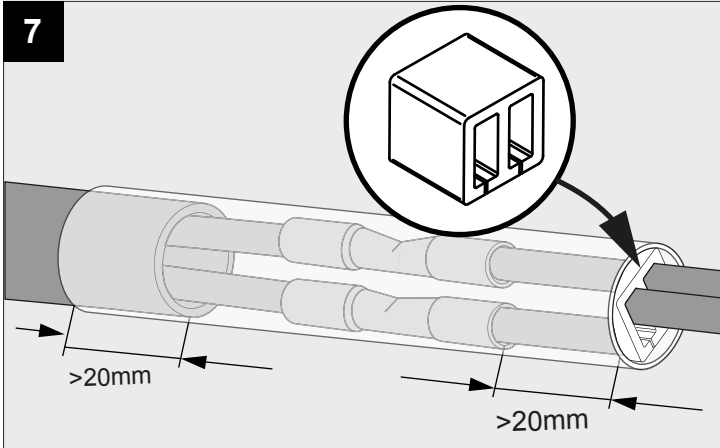

De verlichtingsbron van dit verlichtingstoestel zal enkel door de fabrikant of door de fabrikant aangestelde installateur vervangen worden.

La source lumière de cet appareil ne sera remplacée que par l'entreprise ou par un agent reconnu.

Das enthaltene Leuchtmittel sollte nur durch entsprechendes Fachpersonal ersetzt werden.

The light source contained in this luminaire shall only be replaced by the manufacturer or his service agent.

La fuente de iluminación que tiene esta luminaria sólo puede remplazarse por el fabricante o por un instalador autorizado.

La sorgente luminosa incorporata in questo apparecchio può essere sostituita solo dal produttore, da un suo centro assistenza oppure da una persona in possesso della necessaria abilitazione.