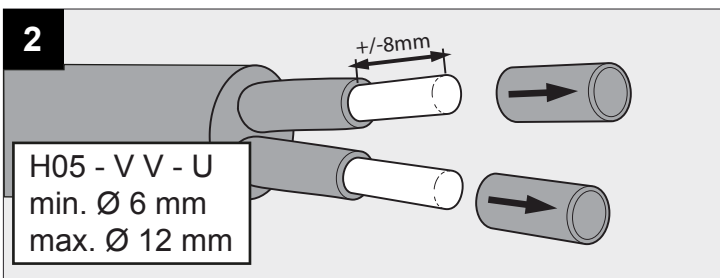

OPTIONS

- COVERSET R 100 204 00 100

MAINS DIMMABLE	
I_o	500mA
P_o	10,4W
U_o	110-240V

Trailing Edge dimming recommended

IP53

Beschermtd tegen stof - Beschermtd tegen sproeiwater
Protégé contre les poussières - Protégé contre les pulvérisations d'eau
Staubgeschützt - Geschützt gegen Sprühwasser
Dust-protected - Protected against spraying water
Protegido contra el polvo - Protegido contra agua pulverizada
Protetto contro la polvere - Protetto contro gli spruzzi d'acqua

Goederen zijn dubbel geïsoleerd - geen aarding nodig
Les produits ont une isolation double et ne peuvent pas être mis à la terre
Güter sind doppelt isoliert und müssen nicht geerdet werden
Goods have double insulation and must not be grounded
Los productos tienen u aislamiento doble y no se pueden conectar a tierra
I prodotti possiedono un doppio isolamento e non devono essere collegati a terra