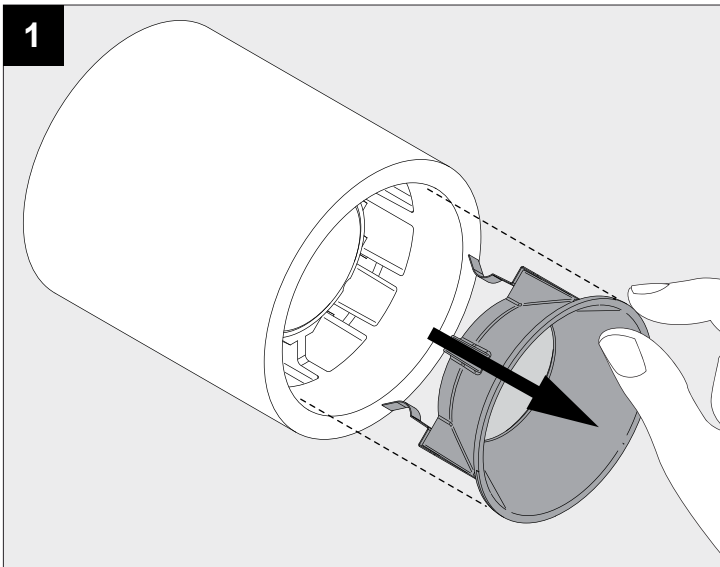

OPTIONS

- COVERSET R 100 204 00 100

MAINS DIMMABLE	
I_o	500mA
P_o	10,4W
U_o	110-240V

Trailing Edge dimming recommended

IP53

Beschermtd tegen stof - Beschermtd tegen sproeiwater
Protégé contre les poussières - Protégé contre les pulvérisations d'eau
Staubgeschützt - Geschützt gegen Sprühwasser
Dust-protected - Protected against spraying water
Protegido contra el polvo - Protegido contra agua pulverizada
Protetto contro la polvere - Protetto contro gli spruzzi d'acqua

Goederen zijn dubbel geïsoleerd - geen aarding nodig
Les produits ont une isolation double et ne peuvent pas être mis à la terre
Güter sind doppelt isoliert und müssen nicht geerdet werden
Goods have double insulation and must not be grounded
Los productos tienen u aislamiento doble y no se pueden conectar a tierra
I prodotti possiedono un doppio isolamento e non devono essere collegati a terra