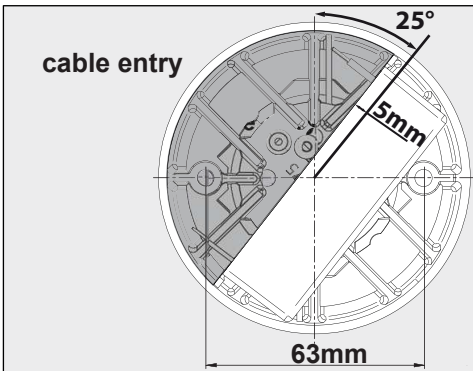

DEEL
PARTIE
TEIL
PART
PARTE
PARTE

A

BOXY R DIM8

ACCESSORIES

- BOXY HONEYCOMB 251 70 03 01
- BOXY SOFTENING LENS 251 70 03 04
- BOXY GLASS SBL 251 70 03 05

OPTIONS

- COVERSET R 100 204 00 100

MAINS DIMMABLE	
I _o	500mA
P _o	10,4W
U _o	110-240V