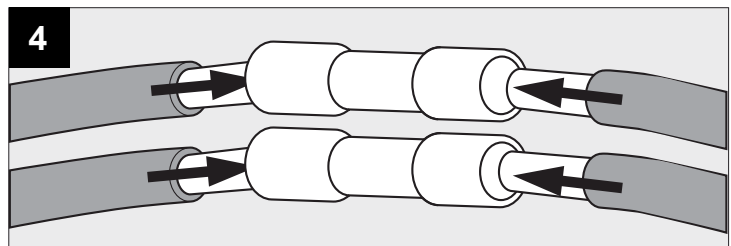

OPTIONS

- COVERSET R 100 204 00 100

MAINS DIMMABLE	
I_o	500mA
P_o	10,4W
U_o	110-240V

Trailing Edge dimming recommended

IP53

Beschermtd tegen stof - Beschermtd tegen sproeiwater
Protégé contre les poussières - Protégé contre les pulvérisations d'eau
Staubgeschützt - Geschützt gegen Sprühwasser
Dust-protected - Protected against spraying water
Protegido contra el polvo - Protegido contra agua pulverizada
Protetto contro la polvere - Protetto contro gli spruzzi d'acqua

Goederen zijn dubbel geïsoleerd - geen aarding nodig
Les produits ont une isolation double et ne peuvent pas être mis à la terre
Güter sind doppelt isoliert und müssen nicht geerdet werden
Goods have double insulation and must not be grounded
Los productos tienen u aislamiento doble y no se pueden conectar a tierra
I prodotti possiedono un doppio isolamento e non devono essere collegati a terra