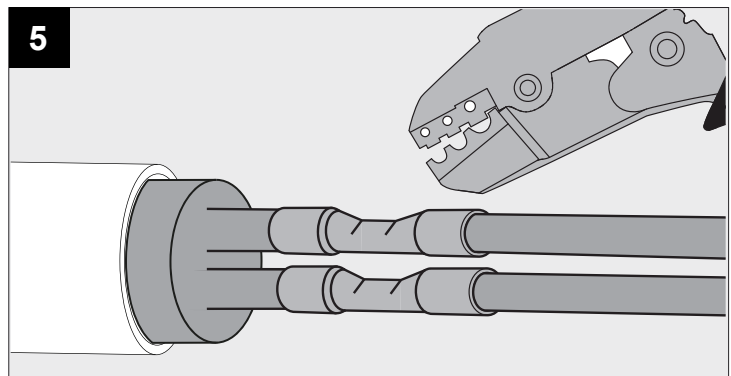

OPTIONS

- COVERSET R 100 204 00 100

MAINS DIMMABLE	
I_o	500mA
P_o	10,4W
U_o	110-240V

Trailing Edge dimming recommended

IP53

Beschermtd tegen stof - Beschermtd tegen sproeiwater
Protégé contre les poussières - Protégé contre les pulvérisations d'eau
Staubgeschützt - Geschützt gegen Sprühwasser
Dust-protected - Protected against spraying water
Protegido contra el polvo - Protegido contra agua pulverizada
Protetto contro la polvere - Protetto contro gli spruzzi d'acqua

Goederen zijn dubbel geïsoleerd - geen aarding nodig
Les produits ont une isolation double et ne peuvent pas être mis à la terre
Güter sind doppelt isoliert und müssen nicht geerdet werden
Goods have double insulation and must not be grounded
Los productos tienen u aislamiento doble y no se pueden conectar a tierra
I prodotti possiedono un doppio isolamento e non devono essere collegati a terra