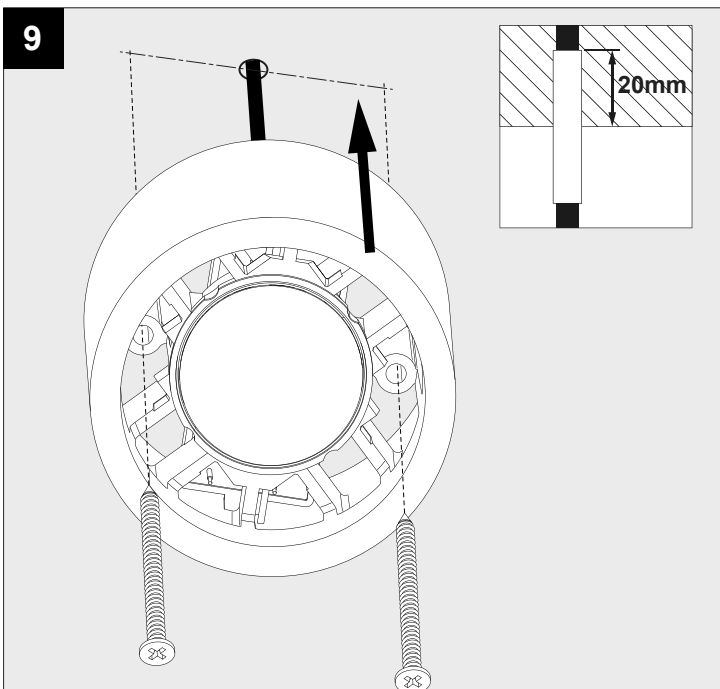

De verlichtingsbron van dit verlichtingstoestel zal enkel door de fabrikant of door de fabrikant aangestelde installateur vervangen worden.

La source lumière de cet appareil ne sera remplacée que par l'entreprise ou par un agent reconnu.

Das enthaltene Leuchtmittel sollte nur durch entsprechendes Fachpersonal ersetzt werden.

The light source contained in this luminaire shall only be replaced by the manufacturer or his service agent.

La fuente de iluminación que tiene esta luminaria sólo puede remplazarse por el fabricante o por un instalador autorizado.

La sorgente luminosa incorporata in questo apparecchio può essere sostituita solo dal produttore, da un suo centro assistenza oppure da una persona in possesso della necessaria abilitazione.