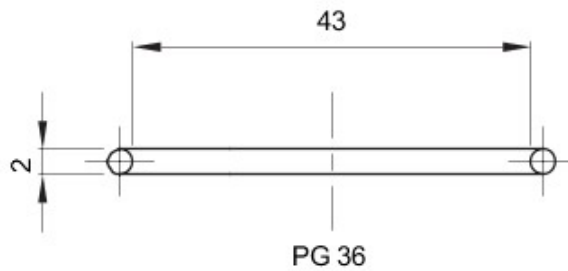

Pour bouchons en pas
Electrocod

PG36 Description
36B

Joint torique

DIMENSIONS

GEWISS S.A.S. 1, Rue du Rio Salado 91940
Les Ulis Cedex
Tel : +33 1 64 86 80 80

www.gewiss.com
www.gewiss@gewiss.fr
Dernière mise à jour 08/08/2019