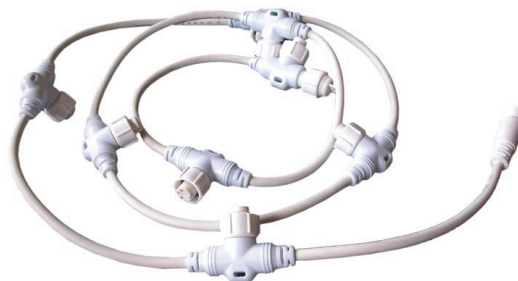

12 SORTIES

90391-W-Z

90391-W-Z

Notre collecteur 12 sorties 230V muni d'un câble blanc mesure 2,00m de longueur. Il est conçu aussi bien pour l'intérieur que pour l'extérieur. IP66.

CARACTÉRISTIQUES TECHNIQUES

Dimensions (L x l x h) : **200,00 x 0,00 x 0,00**
Poids : **0,000**
Nombre d'ampoules : **0**
Couleur led :
Animation : **0**

Tension (V) : **0,0**
Puissance (W) : **0,0**
Usage : **EXTERIEUR**
Indice de protection (IP) : **0**
Classe électrique :

Matière du câble :
Couleur du câble :
Raccordable : **2**

INFINI'LIGHT PRO: Produits incontournables de notre gamme 230V raccordable et personnalisable! Mixez tous nos produits et tous nos effets sur une seule alimentation électrique grâce à leur connectique unique.