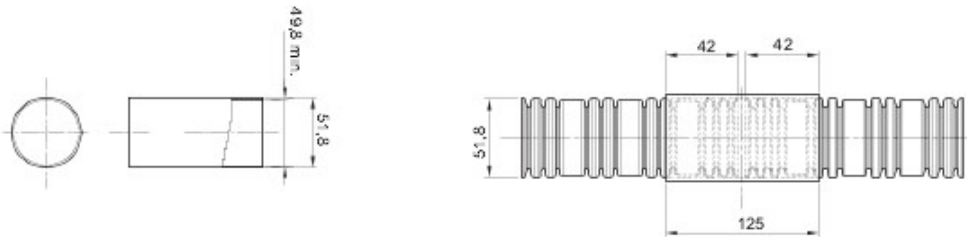

Couleur	Transparent	Matière	PVC
Conduits Ø (mm)	50	Electrocod	210

## DIMENSIONS