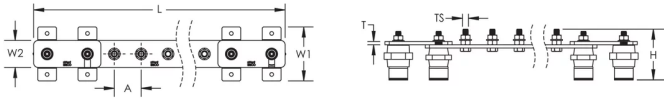

Unit Weight: 3,1-kg

ADDITIONAL PRODUCT DETAILS

Tinned finish is 8 microns according to ASTM B545 Service Class "C" for corrosive environments.

DIAGRAMS

AVERTISSEMENT

Les produits nVent doivent être installés et utilisés conformément aux consignes figurant dans les fiches d'instructions et les documents de formation des produits nVent. Les fiches d'instructions sont disponibles à l'adresse suivante: www.nvent.com et auprès de votre représentant du service client nVent. Une mauvaise installation, une utilisation incorrecte, une application erronée ou toute autre forme de non-respect scrupuleux des instructions et avertissements de nVent peuvent entraîner un dysfonctionnement du produit, des dommages matériels, des lésions corporelles graves et le décès et/ou annuler votre garantie.

Amérique du Nord

+1.800.753.9221
Option 1 – Customer Care
Option 2 – Technical Support

Europe

Netherlands:
+31 800-0200135
France:
+33 800 901 793

Europe

Germany:
800 1890272
Other Countries:
+31 13 5835404