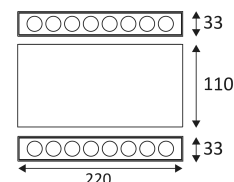

BRIKPRO 2 A

- Applique murale pour éclairage extérieur.
- Diffuseurs en verre sérigraphié noir.
- Faisceaux asymétriques.
- Eclairage direct/indirect.
- Convertisseur non dimmable intégré dans l'appareil.

Ce produit contient 2 source(s) lumineuse(s) d'efficacité énergétique F.