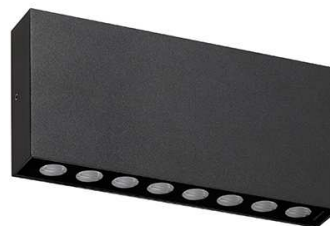

# BRIKPRO 2 A

- Applique murale pour éclairage extérieur.
- Diffuseurs en verre sérigraphié noir.
- Faisceaux asymétriques.
- Eclairage direct/indirect.
- Convertisseur non dimmable intégré dans l'appareil.

Ce produit contient 2 source(s) lumineuse(s) d'efficacité énergétique F.

CODE	COULEUR	MATIÈRE	AC	LED	T° (K)	LED Lumen	System Lumen
BP22/2C/3K/A	ANTHRACITE	FONTE D'ALUMINIUM	AC 230V	2x14W	3000K	2x1300 Lm	2x940 Lm
BP22/2C/3K/G	GRIS MAT	FONTE D'ALUMINIUM	AC 230V	2x14W	3000K	2x1300 Lm	2x940 Lm
BP22/2C/3K/W	BLANC MAT	FONTE D'ALUMINIUM	AC 230V	2x14W	3000K	2x1300 Lm	2x940 Lm
BP22/2C/3K/BR	ACIER CORTEN	FONTE D'ALUMINIUM	AC 230V	2x14W	3000K	2x1300 Lm	2x940 Lm

ANTHRACITE

GRIS MAT

BLANC MAT

ACIER CORTEN

 Montage sur un mur uniquement. Ce luminaire éclaire avec 2 zones d'éclairage.

 Usage intérieur et extérieur.

 IP67 Etanche aux poussières. Etanche à l'immersion temporaire.

 IK10 Protection contre une énergie de choc de 20 Joules.

 Produit à isolation principale qui comporte des dispositifs reliant l'ensemble de ses parties métalliques accessibles au conducteur de protection.