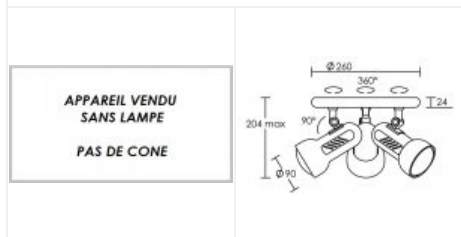

REMORA B3 E27 blanc

Plafonnier 3 spots, lampes E27 non fournies

Code : **0696**

Caractéristiques techniques

Utilisation	intérieure
IP	IP20
IK	IK02
Classe	Classe 2 - double isolation
Résistance au feu	650°C
Mode de montage	Mur/Plafond - surface
Matières / Coloris n°1	corps acier blanc
Matières / Coloris n°2	support : patère / barre / base acier

Orientation du produit	orientable (rotatif) - 360 ° - 90 °
Nombre et type de source	Plusieurs types de sources possibles - 3 lampe non fournie
Douille / Culot	E27
Puissance nominale / absorbée	3 x 100 W
Tension / Fréquence / Intensité	230 V ; 50/60 Hz
Driver / Alimentation	Direct sur réseau sans alimentation
Poids net	954 gr