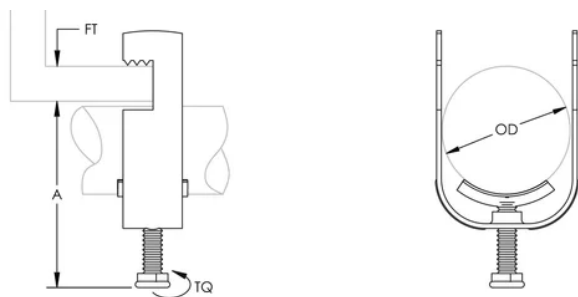

ATTACHE-C-EU CÂBLE SIMPLE À BRIDE, 48–52 MM OD, 12 MM MAX. REBORD, 90 MM MAX.

CATALOG NUMBER

C52EU

FEATURES

Soutient un seul trajet de conduit

Se fixe sur les brides de la poutre, la cornière et d'autres supports de structure

CARACTÉRISTIQUES DU PRODUIT

Article Number: 337400

Material: Acier

Finish: Galvanisé à chaud

Outer Diameter: 48 – 52 mm

Flange Thickness: 12-mm max

A: 90-mm max

Torque: 4 N·m

ADDITIONAL PRODUCT DETAILS

Screw is electrogalvanized on clamps that have an outer diameter of 40 mm or less.

DIAGRAMS

AVERTISSEMENT

Les produits nVent doivent être installés et utilisés conformément aux consignes figurant dans les fiches d'instructions et les documents de formation des produits nVent. Les fiches d'instructions sont disponibles à l'adresse suivante: www.nvent.com et auprès de votre représentant du service client nVent. Une mauvaise installation, une utilisation incorrecte, une application erronée ou toute autre forme de non-respect scrupuleux des instructions et avertissements de nVent peuvent entraîner un dysfonctionnement du produit, des dommages matériels, des lésions corporelles graves et le décès et/ou annuler votre garantie.