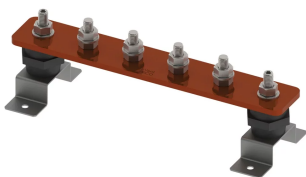

BARRE DE TERRE, NU, 22 CONNECTIONS, 0 NUMBER OF DISCONNECTS, 1-250 MM

CATALOG NUMBER

EEB22C506D0A

FEATURES

Permet un emplacement pratique pour la mise à la terre et l'équipotentialité en un seul point

Les barres omnibus avec liens de déconnexion permettent de tester facilement le système de prise de terre.

High conductivity, hard drawn, electrolytic tough pitch copper per EN 13601

Includes halogen-free polyamide insulators, stainless steel (EN 1.4401) hardware and mounting brackets

Il est possible de concevoir des barres personnalisées et de les fabriquer conformément aux spécifications du client

CARACTÉRISTIQUES DU PRODUIT

Complies With: IEC® EN 62561-1:2017 classe H

Material: Cuivre

Finish: Nu

Number of Connections: 22

Number of Disconnects: 0

Thread Size: M10

Height: 94-mm

Longueur: 1250-mm

Width 1: 100-mm

Width 2: 50-mm

Épaisseur: 6-mm

A: 50-mm

Unit Weight: 5,33-kg

ADDITIONAL PRODUCT DETAILS

Tinned finish is 8 microns according to ASTM B545 Service Class "C" for corrosive environments.