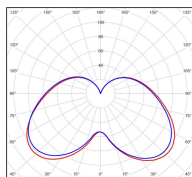

Avenue 3

catalogue 2020 p. 272

réf. 103050000

EAN. 3663660014885

Modèle 11

Données techniques

Plage de tension d'entrée	100 - 240 V AC
Classe	1
IP	44
IK	-
Diffuseur	PMMA opale
Source	Module LED intégré
Température de couleur réelle	3000°K warm white
Flux total sortant	1727 lm
Consommation totale	35 W
Classe énergétique	A++ / A
Efficacité lumineuse	49
IRC	82
SDCM	-

Modèle 11

Matières et finitions

Matières	aluminium
----------	-----------

Données logistiques

Dimensions du modèle	H.3419 L.282 P.282
----------------------	--------------------

Poids net	15.850 Kg
-----------	-----------

Poids brut	18.030 Kg
------------	-----------

Dimensions colis 1	H.250 L.250 P.2800
--------------------	--------------------

Dimensions colis 2	H.340 L.340 P.880
--------------------	-------------------