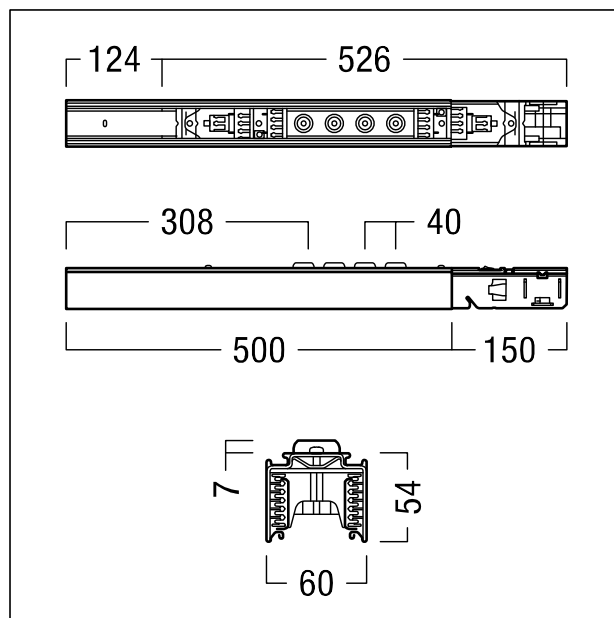

ZS_TEC_M_TM_TATE_IP.wmf