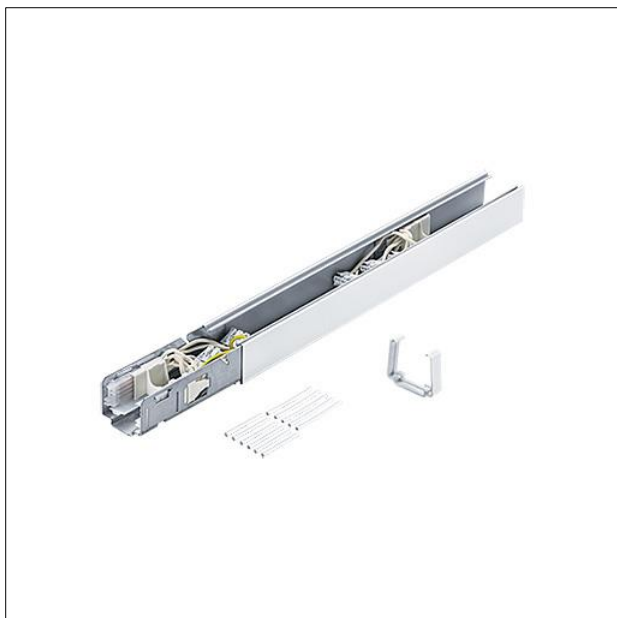

Alimentation électrique médiane, blanc

Alimentation électrique médiane, blanc pour la connexion électrique du chemin lumineux. 2 sets avec borniers enfichables permettant le branchement de 5 câbles d'alimentation, de 2 x 2 lignes d'éclairage de sécurité et de 2 lignes de commande pour une répartition centrale de la charge. Rail porteur protégé contre la corrosion, en tôle d'acier profilé, galvanisé à chaud et avec revêtement en zinc-magnésium et laque de résine polyester, en blanc. La livraison comprend 11 tubes de protection et un manchon en polypropylène et TPE pour l'étanchéification de la zone de jonction entre deux rails porteurs. L'alimentation médiane peut être recouverte par les extrémités de deux luminaires TECTON C IP64 (L1000, L1500, L2000) ou par des couvre-joints. Commencer toujours le montage du luminaire au niveau de l'alimentation médiane. Abmessungen : 500 x 60 x 54 mm ; poids : 1,3 kg

ZS_TEC_F_TM_TATE_Bottom_IP_WH.jpg

ZS_TEC_M_TM_TATE_IP.wmf