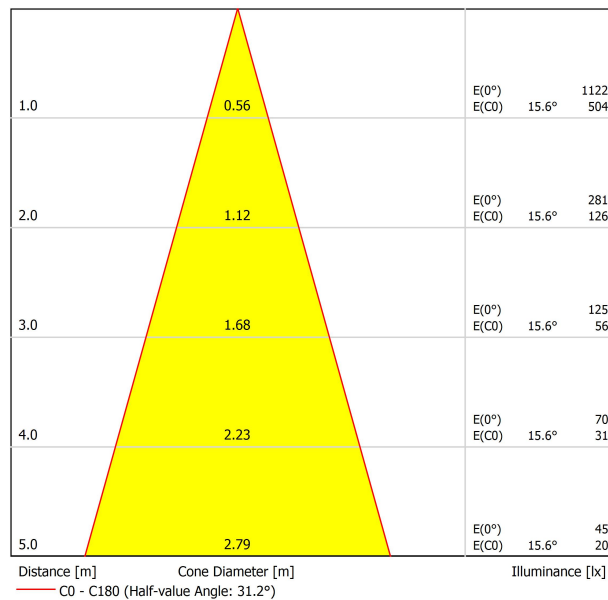

Efficacité lumineuse	89%
Angle du faisceau lumineux	30°

Driver	Inclus
Valeurs de puissance du système	4,74 W
Tension	48Vdc
Variation d'intensité	Non Dim
Classe d'isolation électrique	II

Étanchéité	IP20
Contrôle sans fil	Veuillez consulter
Angle de basculement	325°
Angle de rotation	355°
Type de rail	Track 48V
Poids	155 g
Poids avec emballage	225 g
Dimensions de l'emballage	188 x 163 x 53 mm
Unités par emballage	1
Matériaux	Aluminium / Polycarbonate

DIAGRAMME POLAIRE

DIAGRAMME CONIQUE

POUR PRÉSENTATION COMMERCIALE DU PRODUIT

Vivid Model Colour Temperature	2700K	3000K	3500K	4000K	Light Pink
📖 Reading			•	•	
🥬 Fruits & Vegetables		•	•		
🍞 Bakery	•				
👤 Retail		•	•		
💄 Cosmetics			•	•	
🥩 Meat					•
🐟 Fish				•	
🐠 Seafood				•	•