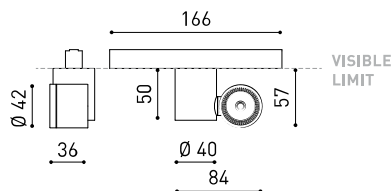

DIMENSIONS

ACCESSOIRES

TROPHÉES

Silver Delta
ADI Awards
2016

DESIGN
AWARD
2017

PREMIO
ADCV 2017
ORO

GOOD
DESIGN

Nom	IO 48V SHORT 30° 3000K WT
Référence	A3480121WT-S
Couleur	Blanc Texturé
RAL	9016
Catégorie	TRACKLIGHTS

Type	LED
Flux lumineux brut	505 lm
Température de couleur	3000 K
Stabilité chromatique	MacAdam Step 2
Indice de reproduction chromatique	CRI > 90
Puissance	4,5 W
Courant	500 mA
Efficacité	112 lm/W
Durée de vie de la LED	L80B10 > 60.000h

Efficacité lumineuse	89%
Angle du faisceau lumineux	30°

Driver	Inclus
Valeurs de puissance du système	4,74 W
Tension	48Vdc
Variation d'intensité	Non Dim
Classe d'isolation électrique	II

Étanchéité	IP20
Contrôle sans fil	Veuillez consulter
Angle de basculement	325°
Angle de rotation	355°
Type de rail	Track 48V
Poids	155 g
Poids avec emballage	225 g
Dimensions de l'emballage	188 x 163 x 53 mm
Unités par emballage	1
Matériaux	Aluminium / Polycarbonate

PRODUIT

SOURCE DE LUMIÈRE

LUMINAIRE | DONNÉS PHOTOMÉTRIQUES

LUMINAIRE | DONNÉS ÉLECTRIQUES

D'AUTRES DONNÉES

"Io 48V" est un projecteur LED miniaturisé fait d'une pièce tellement petite qu'elle tient dans le creux de la main. Conçu pour les applications d'éclairage d'accent, ses proportions réduites permettent de l'installer dans les présentoirs, les vitrines et les petits espaces sans donner un effet envahissant dans l'espace. Créé pour être posé dans un rail, il permet de bénéficier de toutes les prestations des meilleurs projecteurs LED concentrées dans un design minimaliste et hyper-réduit.