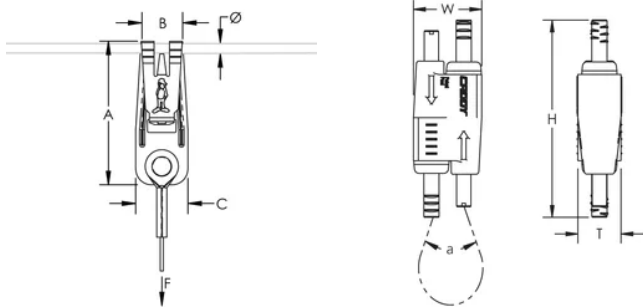

Static Load Safety Factor: 5:1

Wire Rope Diameter: 2-mm

Wire Rope Length: 1-m

A: 70-mm

B: 20-mm

C: 25-mm

Diameter: 6-mm

Height: 55-mm

Width: 19-mm

Épaisseur: 12,5-mm

Angle: 90 ° max

Static Load: 440 N

DIAGRAMS

AVERTISSEMENT

Les produits nVent doivent être installés et utilisés conformément aux consignes figurant dans les fiches d'instructions et les documents de formation des produits nVent. Les fiches d'instructions sont disponibles à l'adresse suivante: www.nvent.com et auprès de votre représentant du service client nVent. Une mauvaise installation, une utilisation incorrecte, une application erronée ou toute autre forme de non-respect scrupuleux des instructions et avertissements de nVent peuvent entraîner un dysfonctionnement du produit, des dommages matériels, des lésions corporelles graves et le décès et/ou annuler votre garantie.