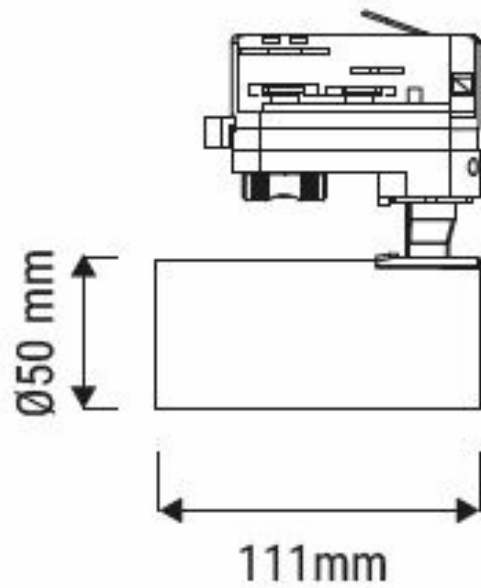

Ambiance

FICHE ACTUALISÉE LE 24/07/2023