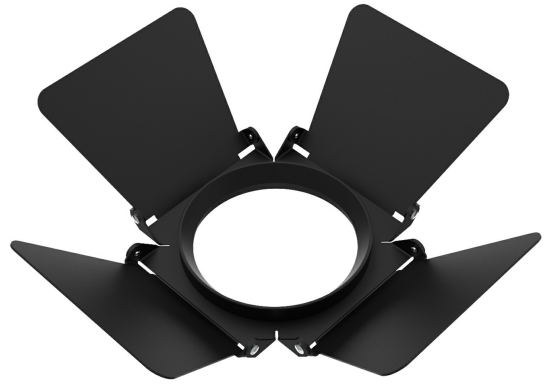

Ambiance

FICHE ACTUALISÉE LE 24/07/2023