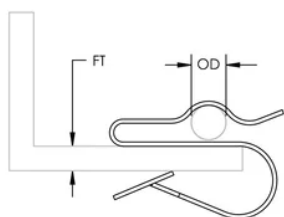

ATTACHE BORD DE TÔLE POUR CÂBLE HK, 1,5–4,5 MM REBORD, 4,2–6,5 MM OD

CATALOG NUMBER

HK25

FEATURES

Assure un support pour les câbles basse tension

Se fixe facilement sur la poutre

CARACTÉRISTIQUES DU PRODUIT

Article Number: 187440

Material: Acier

Finish: Électrozingué

Flange Thickness: 1,5 – 4,5 mm

Outer Diameter: 4,2 – 6,5 mm

DIAGRAMS

AVERTISSEMENT

Les produits nVent doivent être installés et utilisés conformément aux consignes figurant dans les fiches d'instructions et les documents de formation des produits nVent. Les fiches d'instructions sont disponibles à l'adresse suivante: www.nvent.com et auprès de votre représentant du service client nVent. Une mauvaise installation, une utilisation incorrecte, une application erronée ou toute autre forme de non-respect scrupuleux des instructions et avertissements de nVent peuvent entraîner un dysfonctionnement du produit, des dommages matériels, des lésions corporelles graves et le décès et/ou annuler votre garantie.