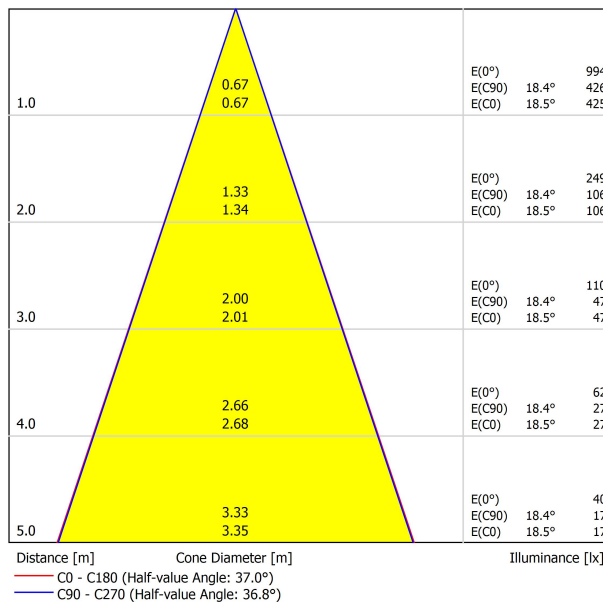

DIAGRAMME CONIQUE