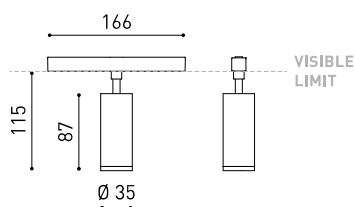

DIMENSIONS

ACCESSOIRES

ANTI-GLARE HONEYCOMB
LOUVER

TRACK 48V OPTIONS

Nom	FIT 35 48V SHORT DIM DALI 38° 2700K WT
Référence	A3450230WT-S
Couleur	Blanc Texturé
RAL	9016
Catégorie	TRACKLIGHTS

Type	LED
Flux lumineux brut	590 lm
Température de couleur	2700 K
Stabilité chromatique	MacAdam Step 2
Indice de reproduction chromatique	CRI > 90
Puissance	5,5 W
Courant	500 mA
Efficacité	107 lm/W
Durée de vie de la LED	L80B10 > 60.000h

LUMINAIRE | DONNÉS ÉLECTRIQUES

Étanchéité	IP20
Contrôle sans fil	Veillez consulter
Angle de basculement	90°
Angle de rotation	360°
Type de rail	Track 48V
Poids	180 g
Poids avec emballage	250 g
Dimensions de l'emballage	188 x 165 x 53 mm
Unités par emballage	1
Matériaux	Aluminium / Polycarbonate