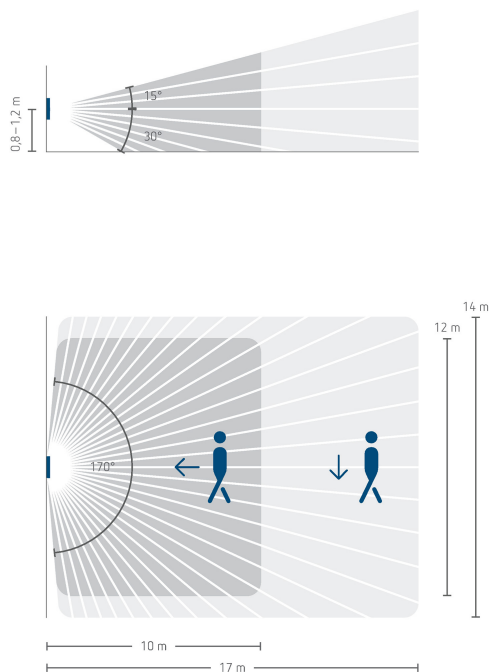

theMura S180 KNX UP WH

N° de réf.: 2069650

theben

Zone de détection pour les applications de planification à une température de 21 °C