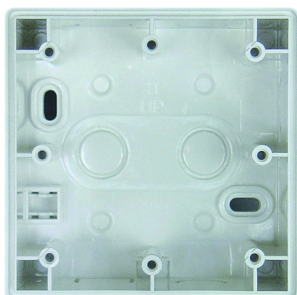

## Accessoires

**Boîte Saillie LUXA 103-200**

N° de réf.: 9070504

**Adapter frame 45A BJBSI WH**

N° de réf.: 9070788

**Adapter frame 45A MMP WH**

N° de réf.: 9070790

**Adapter frame 45A GS WH**