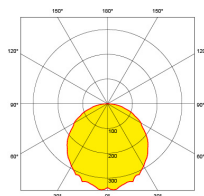

Courbe polaire

Couleur

Caractéristiques & Avantages

- Une nouvelle gamme de pavés plus performants et uniformes, idéal pour l'éclairage des bureaux et des commerces
- Diffuseur haute transmission réduisant considérablement l'éblouissement
- Dissipation rapide de la chaleur à l'arrière
- Protection IP65 face avant. Convient pour une utilisation dans les cuisines, les espaces médicaux et autres environnements similaires
- Convient pour une installation dans les plafonds à ossature de 15 et 24 mm
- Châssis blanc RAL9016
- Indice de rendu des couleurs élevé (Ra) >80
- Sécurité photobiologique : Groupe 0 (aucun risque)
- SDMC < 4 fournissant une qualité constante de la couleur de la lumière
- Version Dali / Push disponible en option
- Duré de vie à 70 % du flux lumineux : 50.000 heures
- Garantie 5 ans - voir auroralighting.com/garantie

Caractéristiques produit:

Technologie:	LED	Nombre de LEDs:	132
Type de tension d'entrée:	220~240V AC	Facteur de puissance:	0.9
Fréquence:	50/60HZ	Température min:	-20
Température max:	45°C	Réglage positionnel:	Fixe
Distribution lumineuse:	Direct	Smart? :	Non
W (mm):	595	L (mm):	595
H (mm):	9.5	Indice IP:	IP65
Indice IK:	IK07	Protection coupe-feu:	Non
Composition:	Aluminium	Composition de l'optique:	Polystyrène
SDCM:	4	Dépréciation lumineuse :	L70
Durée de vie à L70 (h) :	50.000