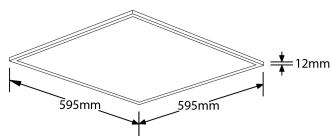

Schéma

Courbe polaire

Couleur

Caractéristiques & Avantages

- Une nouvelle gamme de pavés plus performants et uniformes, idéal pour l'éclairage des bureaux et des commerces
- Diffuseur haute transmission réduisant considérablement l'éblouissement
- Dissipation rapide de la chaleur à l'arrière
- Protection IP65 face avant. Convient pour une utilisation dans les cuisines, les espaces médicaux et autres environnements similaires
- Convient pour une installation dans les plafonds à ossature de 15 et 24 mm
- Châssis blanc RAL9016
- Indice de rendu des couleurs élevé (Ra) >80
- Sécurité photobiologique : Groupe 0 (aucun risque)
- SDMC < 4 fournissant une qualité constante de la couleur de la lumière
- Version Dali / Push disponible en option
- Duré de vie à 70 % du flux lumineux : 50.000 heures
- Garantie 5 ans - voir auroralighting.com/garantie

Caractéristiques produit:

Technologie:	LED	Nombre de LEDs:	132
Type de tension d'entrée:	220~240V AC	Facteur de puissance:	0.9
Fréquence:	50/60HZ	Température min:	-20
Température max:	45°C	Réglage positionnel:	Fixe
Distribution lumineuse:	Direct	Smart? :	Non
W (mm):	595	L (mm):	595
H (mm):	9.5	Indice IP:	IP65
Indice IK:	IK07	Protection coupe-feu:	Non
Composition:	Aluminium	Composition de l'optique:	Polystyrène
SDCM:	4	Dépréciation lumineuse :	L70
Durée de vie à L70 (h) :	50.000		

Certificat:

Garantie: