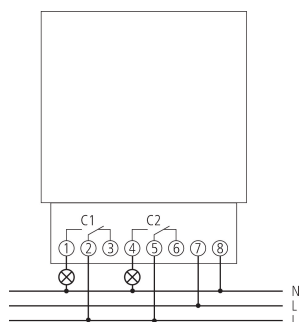

TR 636 top2

N° de réf.: 6360100

Caractéristiques techniques

TR 636 top2	
Lampes fluocompactes	90 W
Lampe LED < 2 W	20 W
Lampe LED 2-8 W	50 W
Charge de tubes fluorescents (compensés en série), non compensée	1000 VA
Charge de tubes fluorescents compensés en série	1000 VA
Charge de tubes fluorescents (compensés en série), à compensation parallèle	400 VA 42 µF
Période de commutation minimale	1 s
Précision de marche à 25 °C	$\leq \pm 0,5$ s/jour (quartz) à 25 °C
Base de temps	Quartz

TR 636 top2	
Consommation stand-by	~1,1 W
Carte mémoire comprise dans la livraison	-
Type de raccordement	Bornes à vis
Affichage	LCD-Anzeige mit Textzeile
Éléments de commande	4 touches à impulsion, 1 touche de remise à zéro
Matériaux du boîtier et d'isolation	Thermoplastiques auto-extinguibles résistant aux hautes températures
Indice de protection	IP 20
Classe de protection	II selon EN 60 730-1
Tension	230 V AC
Température ambiante	-30°C ... 55°C

Schémas de raccordement

Sous réserve de modifications ou d'erreurs

Pour plus d'informations, consulter: www.theben.fr/produit/6360100

Les données de charge sont déterminées avec des illuminants sélectionnés à titre d'exemple et sont donc des données typiques en raison du grand nombre de produits disponibles.

31/01/2024

Page 2 de 3