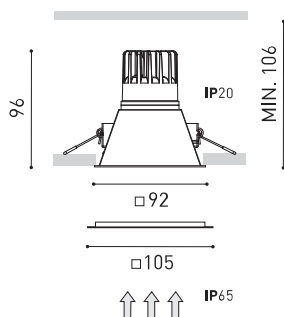

## DIMENSIONS

## LUMINAIRE | DONNÉS ÉLECTRIQUES

Étanchéité	IP65
Contrôle sans fil	Veuillez consulter
Alimentation d'urgence	Veuillez consulter
Résistance aux chocs	IK07
Dimensions d'encastrement	85 x 85 mm
Poids	250 g
Poids avec emballage	297,5 g
Dimensions de l'emballage	147 x 132 x 134 mm
Unités par emballage	1
Matériaux	Aluminium / Polycarbonate
Test de fil incandescent	850°C