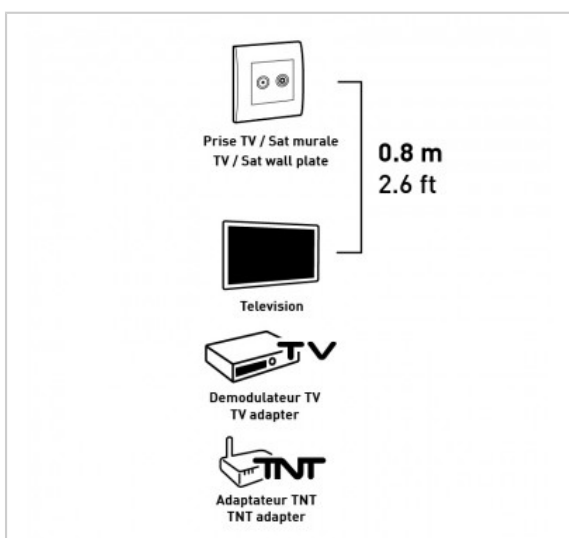

CORDON TV 0.80m

TV 9,52mm Coudé - Mâle à 90° / Femelle à 90° - PRIVILEGE - 0m80 + Adaptateur

Référence : 724498

FICHE TECHNIQUE

| | |
|------------------|----------------------|
| Connecteur 1 | TV 9,52 mm coudé 90° |
| Connecteur 2 | TV 9,52 mm coudé 90° |
| Genre 1 | Mâle |
| Genre 2 | Femelle |
| Type de produit | cordon |
| Longueur en m | 0,8 |
| Finition | plaqués OR |
| Compatibilité 3D | 0 |

EN SAVOIR PLUS

- Blindage renforcé ▪ 5C2V ▪ Inclus : 1 adaptateur TV 9,52 mm Mâle / Mâle