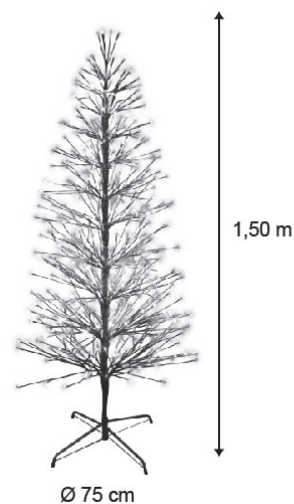

SPRAY

40479-CMATP9

 **FESTILIGHT**
LIGHT UP YOUR LIFE !

40479-CMATP9

Produit iconique de Festilight, le sapin spray mesure 1,50m de hauteur et 75cm de diamètre. Sa structure métallique cuivrée est illuminée par 320 LED blanc chaud pétillant très basse tension et forte densité lumineuse. Avec un poids de 3,25kg, il est aussi bien conçu pour l'intérieur que pour l'extérieur. Il se monte très facilement.

CARACTÉRISTIQUES TECHNIQUES

Dimensions (L x l x h) : **0,00 x 0,00 x 150,00**
Poids : **0,000**
Nombre d'ampoules : **320**
Couleur led : **BLANCCHAUD**
Animation : **0**

Tension (V) : **31,0**
Puissance (W) : **9,5**
Usage : **EXTERIEUR**
Indice de protection (IP) : **44**
Classe électrique : **3**

Matière du câble : **PVC**
Couleur du câble : **TRANSPARENT**
Raccordable : **0**

SPRAY: Adoptez le sapin qui vous ressemble ! A la fois élégant et surprenant, laissez-vous tenter par notre large gamme de sapins SPRAY. Cette exclusivité FESTILIGHT créera à coup sûr, l'ambiance qui vous comblera !

EMBALLAGE

Gencod : **3700185640219**
Dimensions (L x l x h) : **98,00 x 15,00 x 10,00**
Poids : **3,900**
Type emballage : **CARTON_KRAFT**

CARTON PCB

Quantité : **4**
Poids : **15,600**
Dimensions (L x l x h) : **100,00 x 32,00 x 22,00**