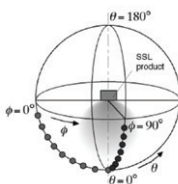

Dimmable : Non

Dimensions (H x l x P): 132 x 138 x 31 mm

Emballage : Boite

Longueur câble : 80 cm 3G1.0 mm² HO5RN-F

EAN : 3701124415028

Paramètres

Index Rendu Couleur (IRC) : > 80

Lumens/Watt : ≈ 90 lm/W

Poids Net : 0,366 Kg

Indice ULOR : <3%
Luminaire installé à l'horizontal
éclairage vers le bas

Dimensions

*nouveau classement énergétique conforme à la réglementation en vigueur depuis le 01/09/2021

Les produits présentés dans les documents, offres commerciales, catalogues ou fiches techniques sont soumis à modification sans préavis.
Les caractéristiques ne deviennent contractuelles qu'après accord écrit de la direction de MIIDEX LIGHTING.