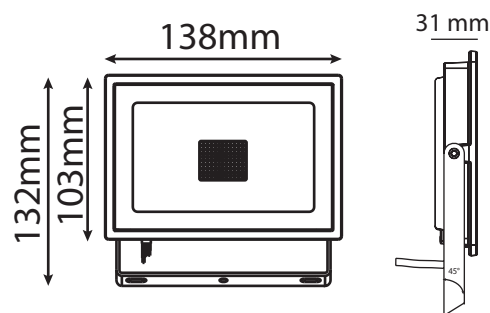

Dimmable : Non

Dimensions (H x l x P): 132 x 138 x 31 mm

Emballage : Boite

Longueur câble : 80 cm 3G1.0 mm² HO5RN-F

EAN : 3701124415028

Paramètres

Index Rendu Couleur (IRC) : > 80

Lumens/Watt : ≈ 90 lm/W

Poids Net : 0,366 Kg

Indice ULOR : <3%
Luminaire installé à l'horizontal
éclairage vers le bas

Dimensions

*nouveau classement énergétique conforme à la réglementation en vigueur depuis le 01/09/2021

Les produits présentés dans les documents, offres commerciales, catalogues ou fiches techniques sont soumis à modification sans préavis.
Les caractéristiques ne deviennent contractuelles qu'après accord écrit de la direction de MIIDEX LIGHTING.