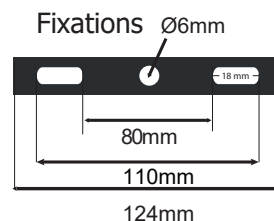

Dimmable : Non

Dimensions (H x l x P): 132 x 138 x 31 mm

Emballage : Boite

Longueur câble : 80 cm 3G1.0 mm² HO5RN-F

EAN : 3701124415028

Paramètres

Index Rendu Couleur (IRC) : > 80

Lumens/Watt : ≈ 90 lm/W

Poids Net : 0,366 Kg

Indice ULOR : <3%
Luminaire installé à l'horizontal
éclairage vers le bas

Dimensions

*nouveau classement énergétique conforme à la réglementation en vigueur depuis le 01/09/2021

Les produits présentés dans les documents, offres commerciales, catalogues ou fiches techniques sont soumis à modification sans préavis.
Les caractéristiques ne deviennent contractuelles qu'après accord écrit de la direction de MIIDEX LIGHTING.