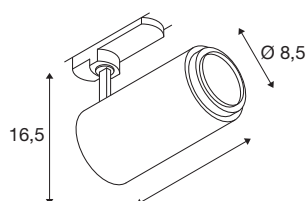

INFORMATIONS TECHNIQUES

Réf.	1006115
Nombre de sorties lumineuses différentes	1
Orientable ou inclinable	Dispositif rotatif et pivotant
Détails de montage	Rail plafond
Variable	Oui
Technologie de variation de l'éclairage	DALI
Tension nominale primaire	220-240V ~50/60Hz
Courant / tension secondaire	500 mA
Classe de protection	I
Puissance en watts	20 W
Température ambiante minimale	-20 °C
Température ambiante maximale	40 °C
Hauteur du courant d'appel	10 A
Durée du courant d'appel	30 µs
Effet stroboscopique (SVM)	0.01
Lumen	680 - 1650 lm
Température de couleur	2700 Kelvin
Angle de rayonnement	15 °
Coloris	blanc
IRC	90
UGR ≤	25
Données LXXBXX	L70B50

Source Lumineuse

791800	
--------	---

Risk Group	1
Longueur	19 cm
Hauteur	16.5 cm
Diamètre	8.5 cm
Poids net	1 kg
Poids brut	1.07 kg
Page du BIG WHITE	71