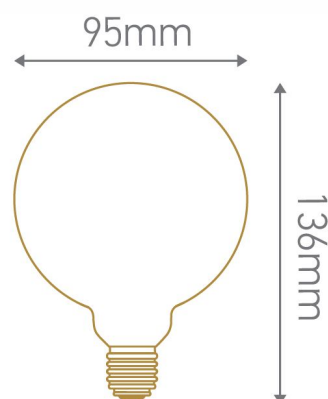

Globe D95 Filament LED "Calotte Argentée" 8W E27 2

Caractéristiques Techniques

Ref.	15649
Douille	E27
Watts	8W
Couleur	Blanc chaud
Kelvin	2700 - K
Tension d'entrée Min	220 V AC
Tension d'entrée Max	240 V AC
emp environmental min	-20°C
Environmental Temp Max	40°C
Faisceau Lumineux	360°
Durée de vie	30000 h
Garantie	3 ans
Certifications	CE, RoHS
IP	20
Diamètre (mm)	95mm
Lumen	950 lm
CRI	>80

3125460156498