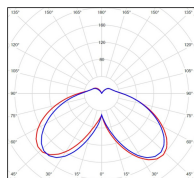

Avenue 4

catalogue 2020 p. 268

réf. 104191008

EAN. 3663660180061

Modèle 9

Données techniques

Tension nominale	230V AC
Plage de tension d'entrée	120 - 277 V AC
Driver output	-
Alimentation output	-
Classe	1
IP	65
IK	-
Diffuseur	Polycarbonate clair
Paralume	-
Source	Module LED intégré
Température de couleur réelle	3000°K warm white
Flux total sortant	11582 lm
Consommation totale	150 W
Classe énergétique	A++ / E
Efficacité lumineuse	77
IRC	82
SDCM	-
Espacement conseillé	15 m
(PMR Emoy - 20 lux)	
Hauteur de placement	4,5 m
Largeur du placement	4,5 m
Optique	-
Dimmable	Non
Ta	-
Durée de vie LED	50000 h (L90/B50)
Plage de température ambiante	-10 ~50°C
UGR	-
ULR	-
Groupe de risque photobiologique	IEC/EN 62471
Distorsion harmonique THDI	-
Fixation	Tige de scellement sur demande
Détection	Non
Avec prise IP55	Non

Données logistiques

Dimensions du modèle	H.4321 L.1562 P.400
Poids net	0.000 Kg
Poids brut	0.000 Kg
Dimensions colis 1	H.410 L.410 P.1180
Dimensions colis 2	H.140 L.140 P.3350
Dimensions colis 3	H.420 L.420 P.890
Dimensions colis 4	H.420 L.420 P.890
Dimensions colis 5	H.650 L.510 P.120
Dimensions colis 6	H.650 L.510 P.120