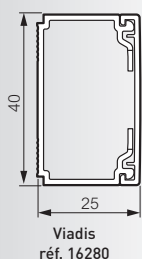

Blanc Artic Gris

Réf.	Réf.	Cotis. ⁽¹⁾
16260	16270	100 M
16261	16271	20 P
16262	16272	20 P
16263	16273	20 P
16264	16274	20 P
16265	16275	20 P
16266	16276	20 P
16267	16277	20 P

25 x 25

Goulotte
Goulotte 25 x 25 mm, fond + couvercle, 1 compartiment, longueur 2 m

Accessoires de cheminement

Angle intérieur variable $\pm 5^\circ$
Angle extérieur variable $\pm 5^\circ$
Angle plat
Embout (visser pour assurer une bonne tenue)
Joint de couvercle
Té
Sortie de plafond

Blanc Artic Gris

Réf.	Réf.	Cotis. ⁽¹⁾
16280	16290	60 M
16281	16291	20 P
16282	16292	20 P
16283	16293	20 P
16284	16294	20 P
16285	16295	20 P
16286	16296	20 P
16287	16297	20 P

40 x 25

Goulotte
Goulotte 40 x 25 mm, fond + couvercle, 1 compartiment, longueur 2 m

Réf.	Réf.	Cotis. ⁽¹⁾
16300	16310	40 M
16301	16311	20 P
16302	16312	20 P
16303	16313	20 P
16304	16314	20 P
16305	16315	20 P
16306	16316	20 P
16307	16317	20 P

60 x 25

Goulotte
Goulotte 60 x 25 mm, fond + couvercle, 1 compartiment, longueur 2 m