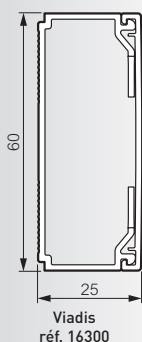

Blanc Artic ☐ Gris ☐

Réf.	Réf.	Cotis.⁽¹⁾
16300	16310	40 M
16301	16311	20 P
16302	16312	20 P
16303	16313	20 P
16304	16314	20 P
16305	16315	20 P
16306	16316	20 P
16307	16317	20 P

60 x 25

Goulotte
Goulotte 60 x 25 mm, fond + couvercle, 1 compartiment, longueur 2 m

Accessoires de cheminement

Angle intérieur variable $\pm 5^\circ$
Angle extérieur variable $\pm 5^\circ$
Angle plat
Embout (visser pour assurer une bonne tenue)
Joint de couvercle
Té
Sortie de plafond