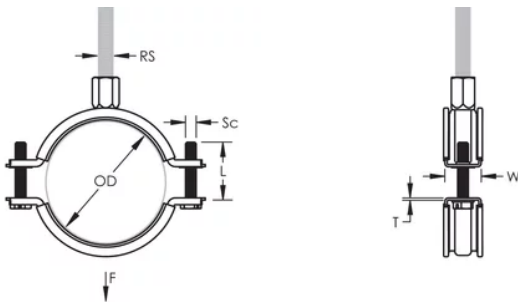

Une rondelle en plastique évite que les vis ne tombent pendant l'installation

Les vis ont une tête multi-fonction compatible avec embouts de vissage plat, cruciforme et douille hexagonale

Les oreilles allongées du collier augmentent le dégagement pour les outils et facilitent le serrage des vis

L'écrou de montage peut être fixé sur la tige filetée M8 ou M10, ce qui simplifie la manutention du matériel

La longueur des vis a été optimisée pour accommoder une plus large gamme de tuyaux, réduisant l'inventaire-

Article Number: 586315

Material: EPDM-SBR Rubber; Stainless Steel 316L (EN 1,4404)

Finish: Poli par électrolyse

Color: Noir

Temperature: -50 à 110-°C

Outer Diameter: 118 – 128 mm

Rod Size: M8;M10

Width: 23-mm

Épaisseur: 2-mm

Screw Diameter: M6

Screw Length: 37-mm

Static Load: 1700 N

ADDITIONAL PRODUCT DETAILS

L'isolation est en caoutchouc-EPDM.

DIAGRAMS

AVERTISSEMENT