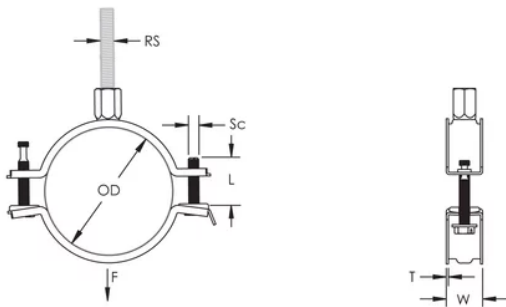

L'écrou de montage peut être fixé sur la tige filetée M8 ou M10, ce qui simplifie la manutention du matériel

La longueur des vis a été optimisée pour accommoder une plus large gamme de tuyaux, réduisant l'inventaire-

CARACTÉRISTIQUES DU PRODUIT

Article Number: 586810

Material: Acier

Finish: Électrozingué

Outer Diameter: 73 – 83 mm

Rod Size: M8;M10

NB/DN: 65

Pipe Size: 2 1/2-po

Width: 23-mm

Épaisseur: 1,5-mm

Screw Diameter: M6

Screw Length: 37-mm

Static Load: 2000 N

DIAGRAMS

AVERTISSEMENT

Les produits nVent doivent être installés et utilisés conformément aux consignes figurant dans les fiches d'instructions et les documents de formation des produits nVent. Les fiches d'instructions sont disponibles à l'adresse suivante: www.nvent.com et auprès de votre représentant du service client nVent. Une mauvaise installation, une utilisation incorrecte, une application erronée ou toute autre forme de non-respect scrupuleux des instructions et avertissements de nVent peuvent entraîner un dysfonctionnement du produit, des dommages matériels, des lésions corporelles graves et le décès et/ou annuler votre garantie.