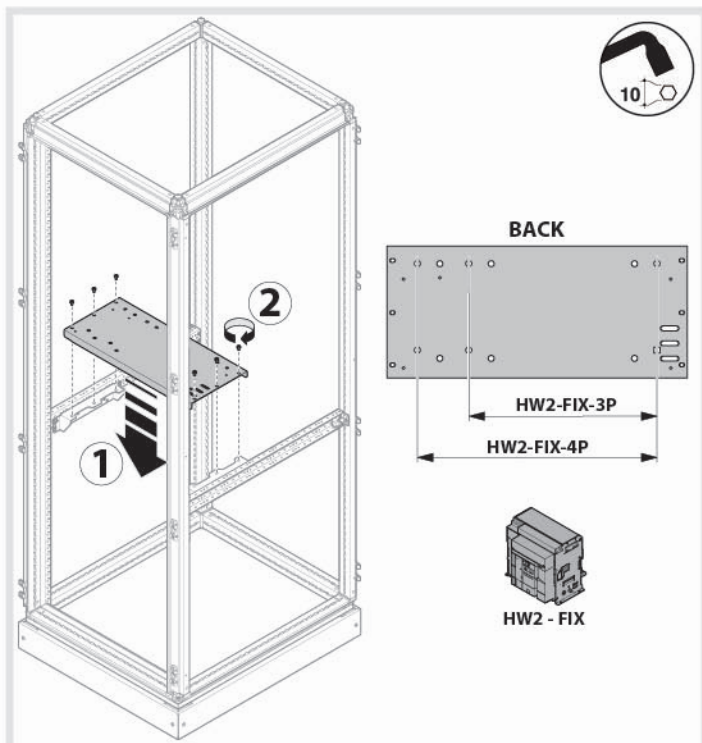

**FIX - 4P**

**FIX - 3P**

**D/W - 3P**

**D/W - 4P**

	Device 3/4 Poles	W	Type
	HW2		
UC6060HW2	≤2500A	600	FIX D/W
UC8060HW2	≤2500A	800	FIX D/W

	H1
UC1800F	1800
UC2000F	2000

	D
UC700FU	800

Fix	quadro evo	HWY284H
DW	quadro evo	HWY285H