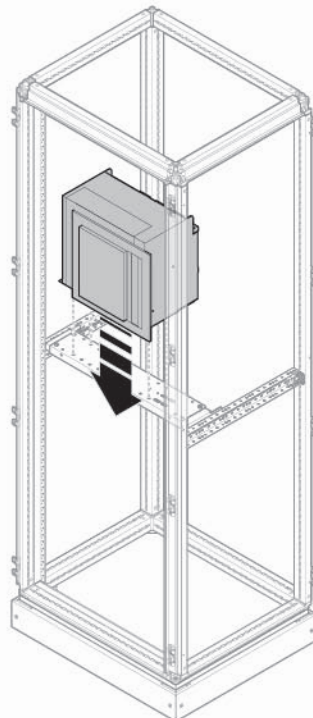

	H1
UC1800F	1800
UC2000F	2000

	D
UC500FU	600
UC700FU	800

	Device 3/4 Poles	W	Type
	HW1		
UC6040HW1	1600A	600	FIX D/W
UC8040HW1	1600A	800	FIX D/W

	H1
UC1800F	1800
UC2000F	2000

	D
UC300FU	400
UC500FU	600
UC700FU	800

**FIX - 4P**

**FIX - 3P**

**D/W - 3P**

**D/W - 4P**

	Device 3/4 Poles	W	Type
	HW2		
UC6060HW2	≤2500A	600	FIX D/W
UC8060HW2	≤2500A	800	FIX D/W

	H1
UC1800F	1800
UC2000F	2000

	D
UC700FU	800

Fix	quadro evo	HWY284H
DW	quadro evo	HWY285H