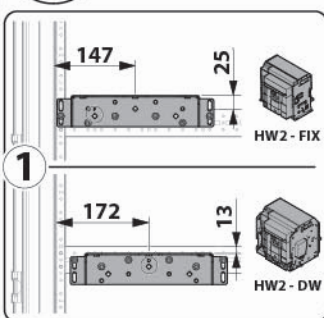

**FIX - 4P**

**FIX - 3P**

**D/W - 3P**

**D/W - 4P**

	Device 3/4 Poles	W	Type
	HW2		
UC6060HW2	≤2500A	600	FIX D/W
UC8060HW2	≤2500A	800	FIX D/W

	H1
UC1800F	1800
UC2000F	2000

	D
UC700FU	800

Fix	quadro evo	HWY284H
DW	quadro evo	HWY285H