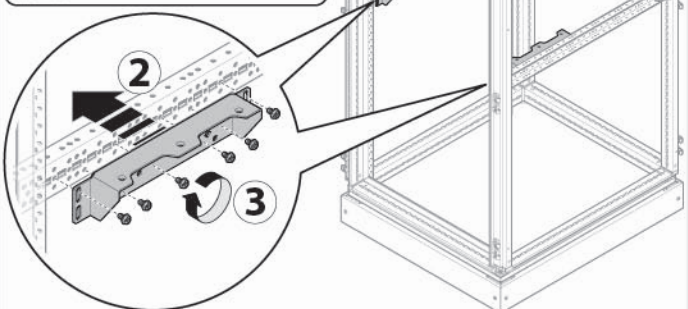

**FIX - 4P**

**FIX - 3P**

**D/W - 3P**

**D/W - 4P**

	Device 3/4 Poles	W	Type
	HW2		
UC6060HW2	≤2500A	600	FIX D/W
UC8060HW2	≤2500A	800	FIX D/W

	H1
UC1800F	1800
UC2000F	2000

	D
UC700FU	800

Fix	quadro evo	HWY284H
DW	quadro evo	HWY285H