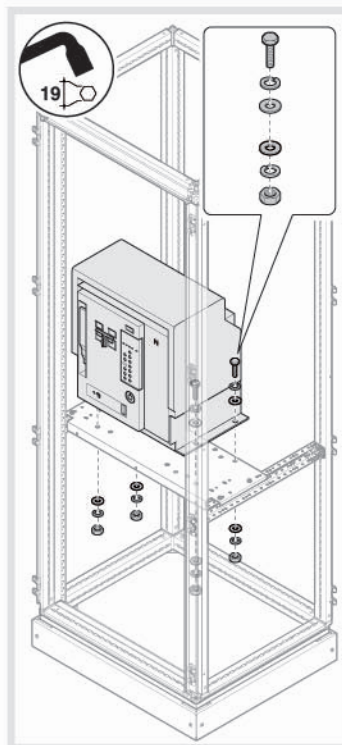

	H1
UC1800F	1800
UC2000F	2000

	D
UC500FU	600
UC700FU	800

	Device 3/4 Poles	W	Type
	HW1		
UC6040HW1	1600A	600	FIX D/W
UC8040HW1	1600A	800	FIX D/W

	H1
UC1800F	1800
UC2000F	2000

	D
UC300FU	400
UC500FU	600
UC700FU	800

**FIX - 4P**

**FIX - 3P**

**D/W - 3P**

**D/W - 4P**

	Device 3/4 Poles	W	Type
	HW2		
UC6060HW2	≤2500A	600	FIX D/W
UC8060HW2	≤2500A	800	FIX D/W

	H1
UC1800F	1800
UC2000F	2000

	D
UC700FU	800

Fix	quadro evo	HWY284H
DW	quadro evo	HWY285H