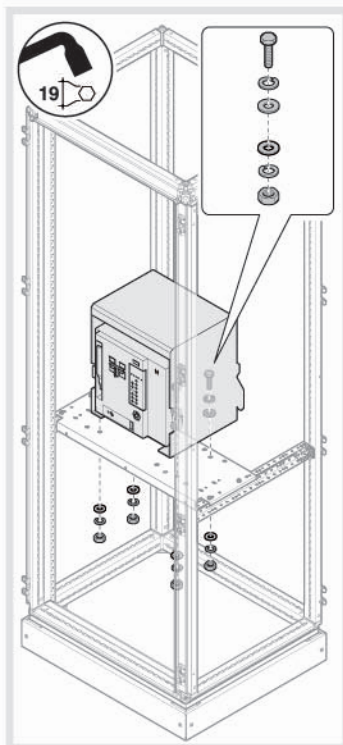

	H1
UC1800F	1800
UC2000F	2000

	D
UC500FU	600
UC700FU	800

	Device 3/4 Poles	W	Type
	HW1		
UC6040HW1	1600A	600	FIX D/W
UC8040HW1	1600A	800	FIX D/W

	H1
UC1800F	1800
UC2000F	2000

	D
UC300FU	400
UC500FU	600
UC700FU	800

**FIX - 4P**

**FIX - 3P**

**D/W - 3P**

**D/W - 4P**

	Device 3/4 Poles	W	Type
	HW2		
UC6060HW2	≤2500A	600	FIX D/W
UC8060HW2	≤2500A	800	FIX D/W

	H1
UC1800F	1800
UC2000F	2000

	D
UC700FU	800

Fix	quadro evo	HWY284H
DW	quadro evo	HWY285H