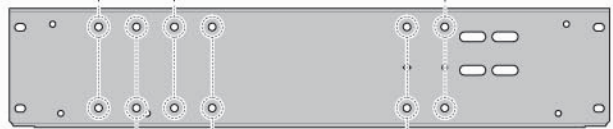

	H1
UC1800F	1800
UC2000F	2000

	D
UC500FU	600
UC700FU	800

	Device 3/4 Poles	W	Type
	HW1		
UC6040HW1	1600A	600	FIX D/W
UC8040HW1	1600A	800	FIX D/W

	H1
UC1800F	1800
UC2000F	2000

	D
UC300FU	400
UC500FU	600
UC700FU	800

**FIX - 4P**

**FIX - 3P**

**D/W - 3P**

**D/W - 4P**

	Device 3/4 Poles	W	Type
	HW2		
UC6060HW2	≤2500A	600	FIX D/W
UC8060HW2	≤2500A	800	FIX D/W

	H1
UC1800F	1800
UC2000F	2000

	D
UC700FU	800

Fix	quadro evo	HWY284H
DW	quadro evo	HWY285H