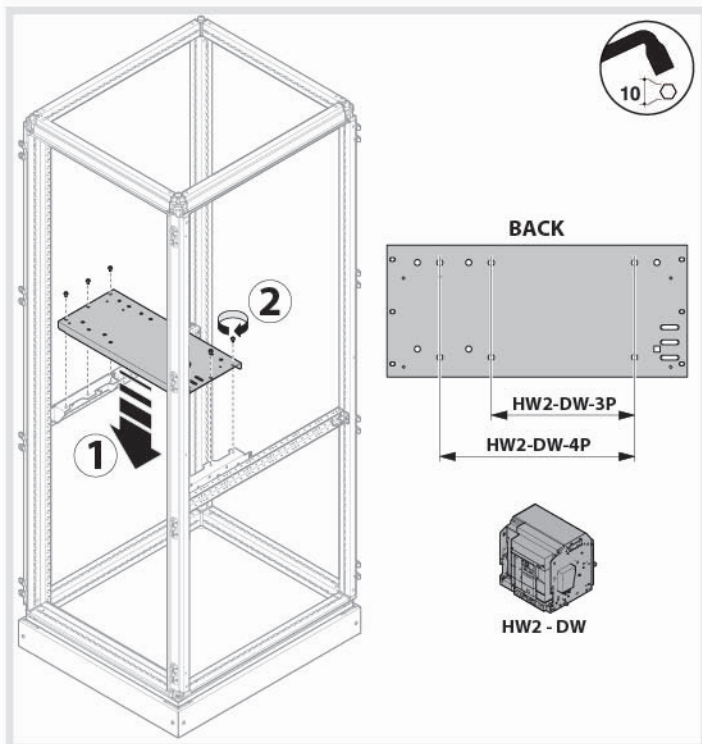

**FIX - 4P**

**FIX - 3P**

**D/W - 3P**

**D/W - 4P**

	Device 3/4 Poles	W	Type
	HW2		
UC6060HW2	≤2500A	600	FIX D/W
UC8060HW2	≤2500A	800	FIX D/W

	H1
UC1800F	1800
UC2000F	2000

	D
UC700FU	800

Fix	quadro evo	HWY284H
DW	quadro evo	HWY285H