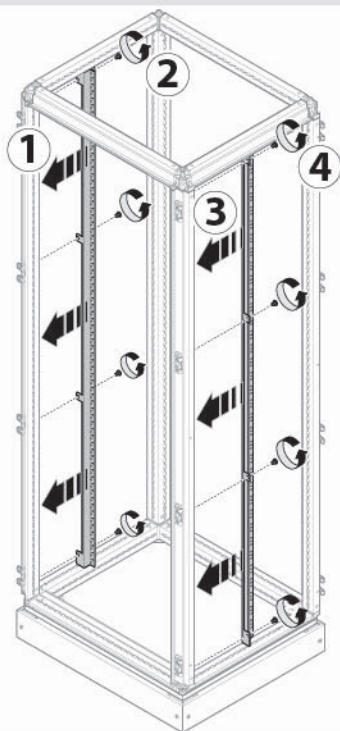

	H1
UC1800F	1800
UC2000F	2000

	D
UC500FU	600
UC700FU	800

	Device 3/4 Poles	W	Type
	HW1		
UC6040HW1	1600A	600	FIX D/W
UC8040HW1	1600A	800	FIX D/W

	H1
UC1800F	1800
UC2000F	2000

	D
UC300FU	400
UC500FU	600
UC700FU	800

**FIX - 4P**

**FIX - 3P**

**D/W - 3P**

**D/W - 4P**

	Device 3/4 Poles	W	Type
	HW2		
UC6060HW2	≤2500A	600	FIX D/W
UC8060HW2	≤2500A	800	FIX D/W

	H1
UC1800F	1800
UC2000F	2000

	D
UC700FU	800

Fix	quadro evo	HWY284H
DW	quadro evo	HWY285H