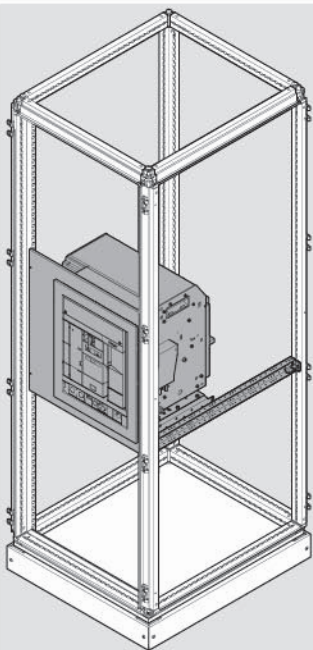

**FIX - 4P**

**FIX - 3P**

**D/W - 3P**

**D/W - 4P**

	Device 3/4 Poles	W	Type
	HW2		
UC6060HW2	≤2500A	600	FIX D/W
UC8060HW2	≤2500A	800	FIX D/W

	H1
UC1800F	1800
UC2000F	2000

	D
UC700FU	800

Fix	quadro evo	HWY284H
DW	quadro evo	HWY285H