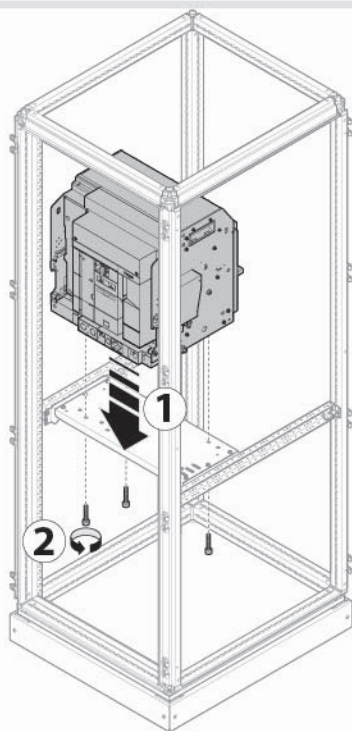

**FIX - 4P**

**FIX - 3P**

**D/W - 3P**

**D/W - 4P**

	Device 3/4 Poles	W	Type
	HW2		
UC6060HW2	≤2500A	600	FIX D/W
UC8060HW2	≤2500A	800	FIX D/W

	H1
UC1800F	1800
UC2000F	2000

	D
UC700FU	800

Fix	quadro evo	HWY284H
DW	quadro evo	HWY285H