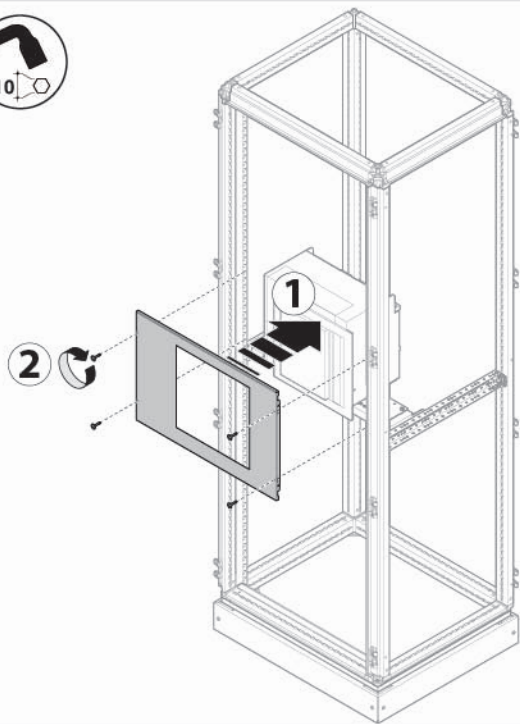

**FIX - 4P**

**FIX - 3P**

**D/W - 3P**

**D/W - 4P**

	Device 3/4 Poles	W	Type
	HW2		
UC6060HW2	≤2500A	600	FIX D/W
UC8060HW2	≤2500A	800	FIX D/W

	H1
UC1800F	1800
UC2000F	2000

	D
UC700FU	800

Fix	quadro evo	HWY284H
DW	quadro evo	HWY285H