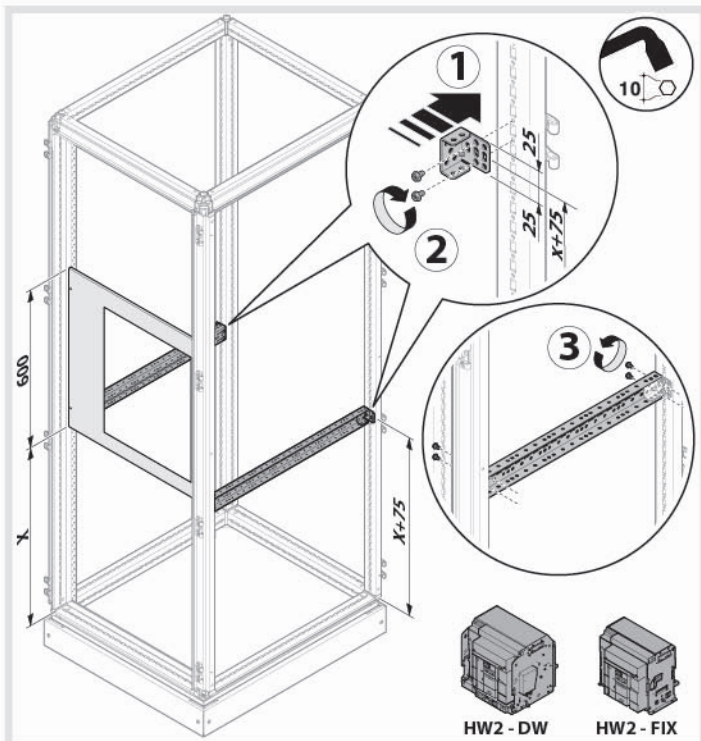

**FIX - 4P**

**FIX - 3P**

**D/W - 3P**

**D/W - 4P**

	Device 3/4 Poles	W	Type
	HW2		
UC6060HW2	≤2500A	600	FIX D/W
UC8060HW2	≤2500A	800	FIX D/W

	H1
UC1800F	1800
UC2000F	2000

	D
UC700FU	800

Fix	quadro evo	HWY284H
DW	quadro evo	HWY285H